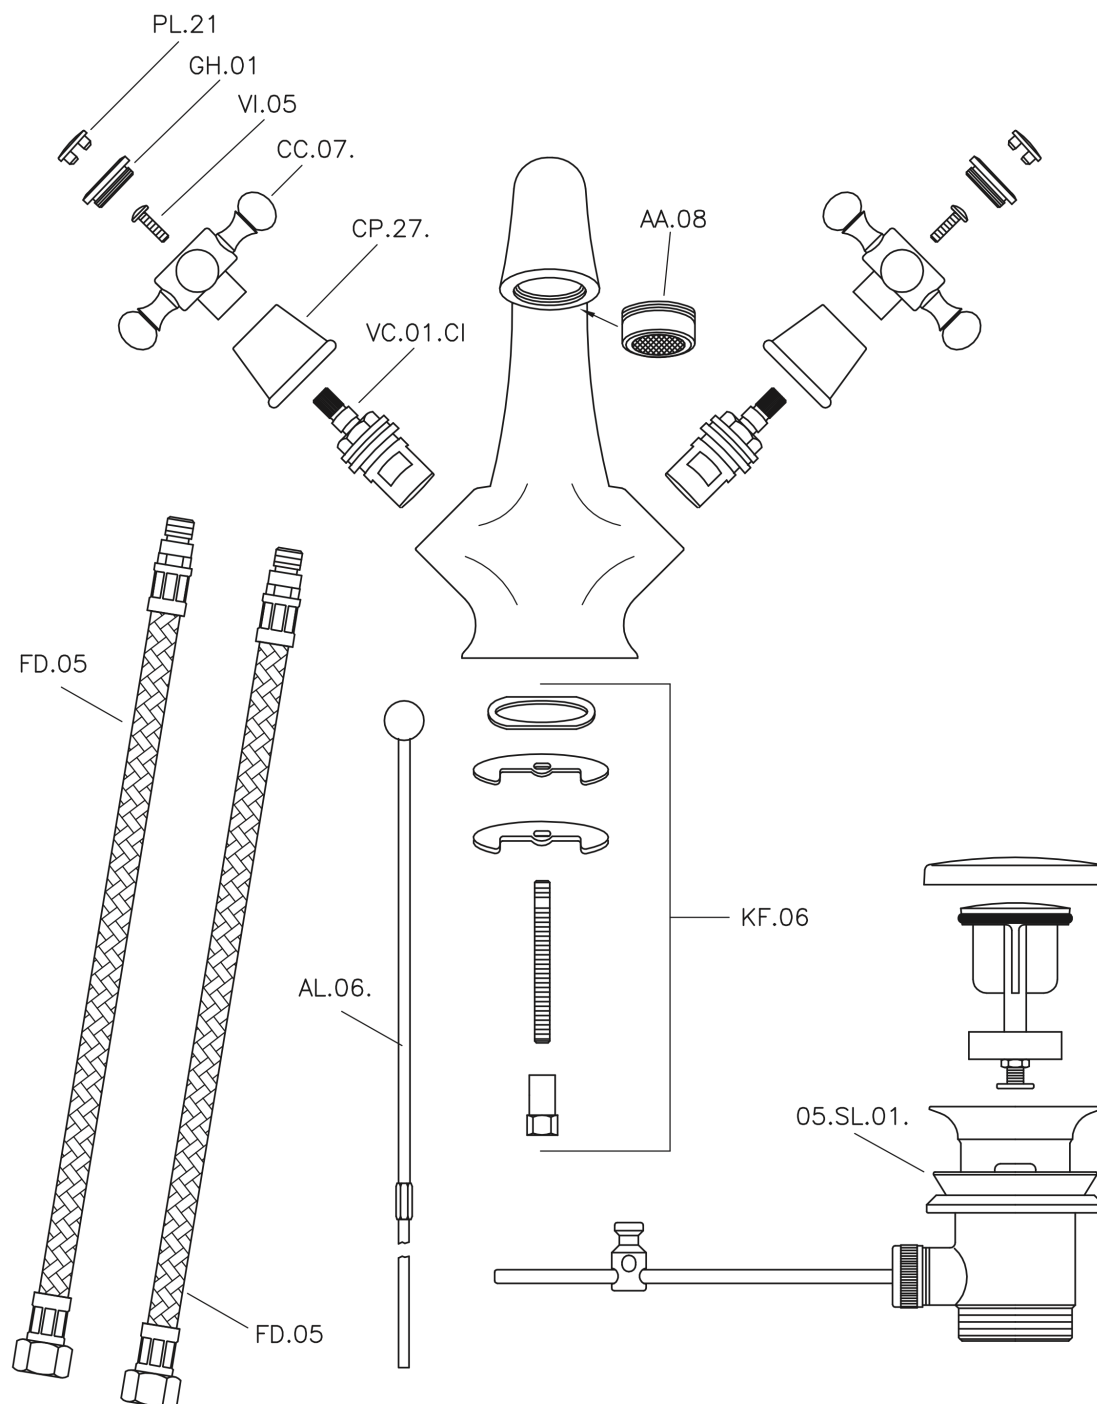

Miscelatore lavabo VICTORIAN_VT000510

MODELLO **VT000510**

Miscelatore lavabo, con scarico automatico 1"1/4, flex inox G.3/8"

FINITURE DISPONIBILI

-  **21** 21 Cromo
-  **27** 27 Vecchio Bronzo
-  **2A** 2A Nichel Satinato Spazzolato
-  **2G** 2G Oro Antico

CARATTERISTICHE

Miscelatore lavabo VICTORIAN_VT000510

VT000510

<http://www.huberitalia.com/miscelatore-lavabo-victorian-vt000510>

2025-04-05