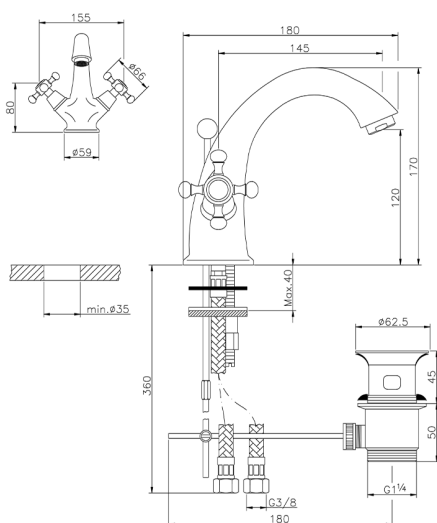

Miscelatore lavabo VICTORIAN_VT000510

MODELLO **VT000510**

Miscelatore lavabo, con scarico automatico 1"1/4, flex inox G.3/8"

FINITURE DISPONIBILI

-  **21** 21 Cromo
-  **27** 27 Vecchio Bronzo
-  **2A** 2A Nichel Satinato Spazzolato
-  **2G** 2G Oro Antico

CARATTERISTICHE

Miscelatore lavabo VICTORIAN_VT000510

VT000510

<http://www.huberitalia.com/miscelatore-lavabo-victorian-vt000510>

2025-04-05