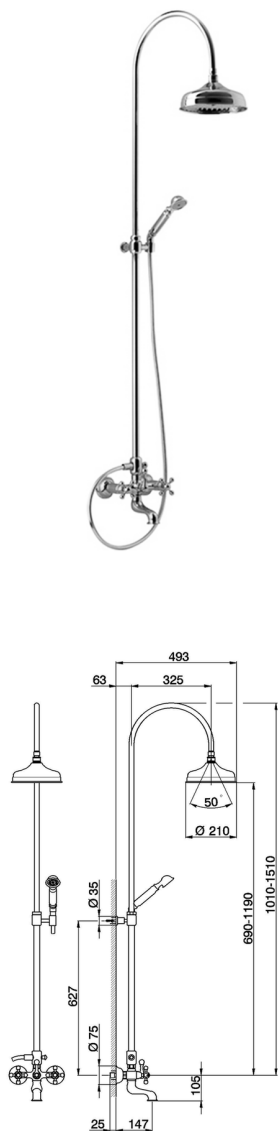

Colonna miscelatore vasca 3 funzioni CROISETTE_AC904151

MODELLO **AC904151**

Colonna miscelatore vasca 3 funzioni,deviatore 2 uscite,colonna telescopica,supporto doccetta fisso,doccetta monogetto Classica D.53 mm in Ottone,soffione tondo D.210 mm in Ottone,flex Ottone 150 cm

FINITURE DISPONIBILI

-  **21** 21 Cromo
-  **24** 24 Oro
-  **27** 27 Vecchio Bronzo
-  **2A** 2A Nichel Satinato Spazzolato
-  **74** 74 Cromo/Oro
-  **2W** 2W Oro Spazzolato

CARATTERISTICHE

2025-03-12