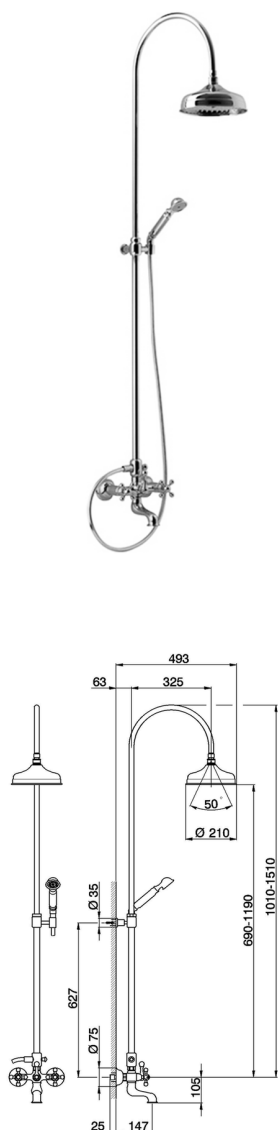

Colonna miscelatore vasca 3 funzioni CROISETTE_AC904151

MODELLO **AC904151**

Colonna miscelatore vasca 3 funzioni,deviatore 2 uscite,colonna telescopica,supporto doccetta fisso,doccetta monogetto Classica D.53 mm in Ottone,soffione tondo D.210 mm in Ottone,flex Ottone 150 cm

FINITURE DISPONIBILI

-  **21** 21 Cromo
-  **24** 24 Oro
-  **27** 27 Vecchio Bronzo
-  **2A** 2A Nichel Satinato Spazzolato
-  **74** 74 Cromo/Oro
-  **2W** 2W Oro Spazzolato

CARATTERISTICHE

2025-03-12