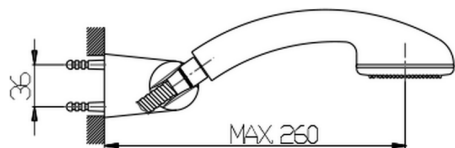

Completo doccia duplex SHOWER_SS018020

MODELLO **SS018020**

Completo doccia duplex, supporto doccetta snodato murale, doccetta monogetto in ABS, flex Ottone 150 cm

FINITURE DISPONIBILI

CARATTERISTICHE

2024-12-27