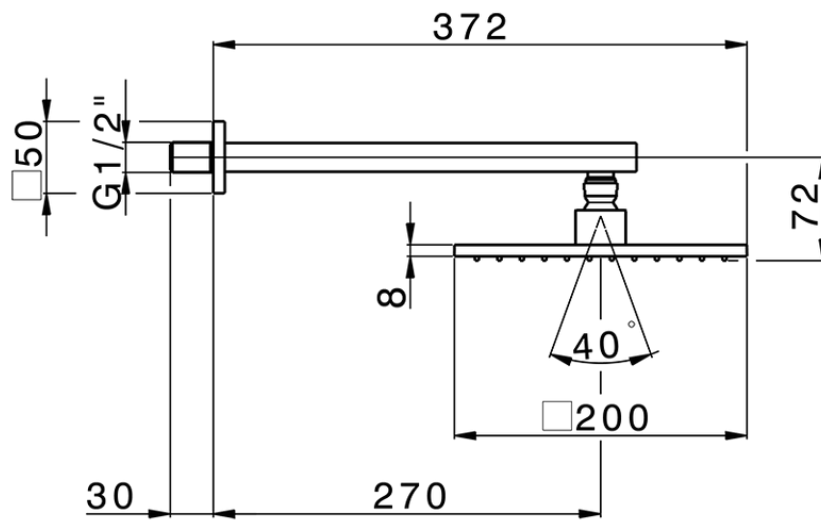

Braccio doccia con soffione SHOWER_SS013650

SS013650

<http://www.huberitalia.com/braccio-doccia-con-soffione-shower-ss013650>

2025-04-03