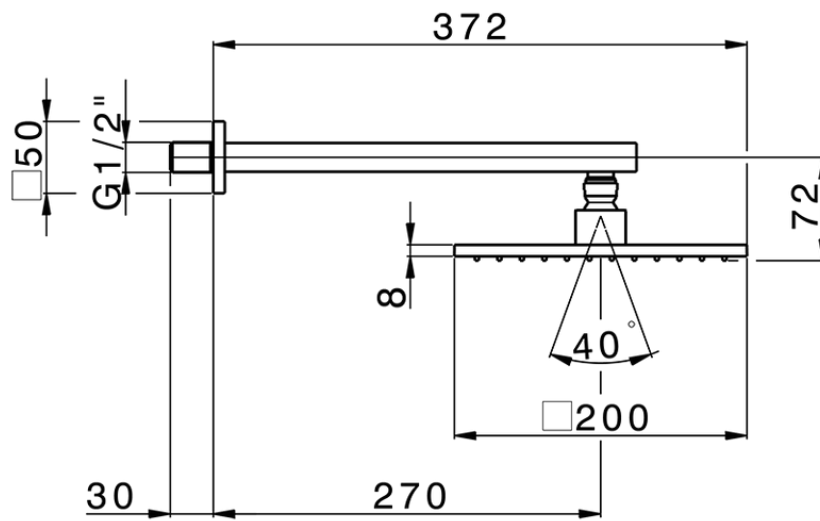

Braccio doccia con soffione SHOWER_SS013650

SS013650

<http://www.huberitalia.com/braccio-doccia-con-soffione-shower-ss013650>

2025-04-03