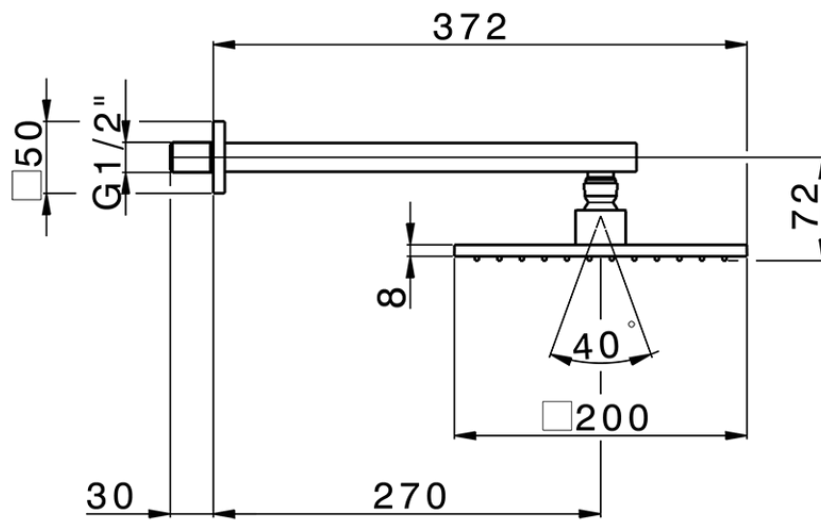

Braccio doccia con soffione SHOWER_SS013650

SS013650

<http://www.huberitalia.com/braccio-doccia-con-soffione-shower-ss013650>

2025-04-04