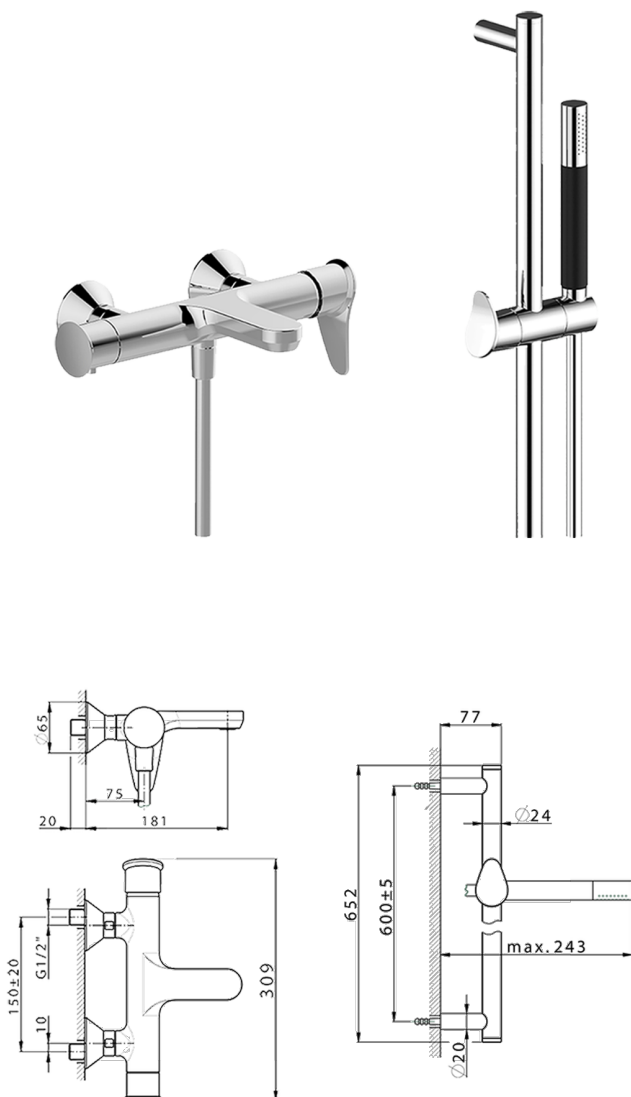

Miscelatore monocomando vasca completo HARLOCK_HC000064

MODELLO **HC000064**

Miscelatore monocomando vasca completo, asta saliscendi 60 cm con supporto scorrevole, doccia monogetto minimale D.24mm in Ottone, flessibile liscio SUPREME 150 cm

FINITURE DISPONIBILI

-  **21** 21 Cromo
-  **2P** 2P Oro Rosa
-  **2Q** 2Q Black Titanium
-  **40** 40 Nero Opaco
-  **4Q** 4Q Bianco Opaco
-  **6T** 6T Cromo/Nero Opaco

CARATTERISTICHE

Ricambio Cartuccia **ZZ95409000**

Cartuccia Monocomando 35 mm

DeviaStop

La tecnologia Devia Stop di Huber consente con un semplice movimento rotativo di gestire la portata dell'acqua e di scegliere la modalità d'erogazione (soffione, doccia a mano).