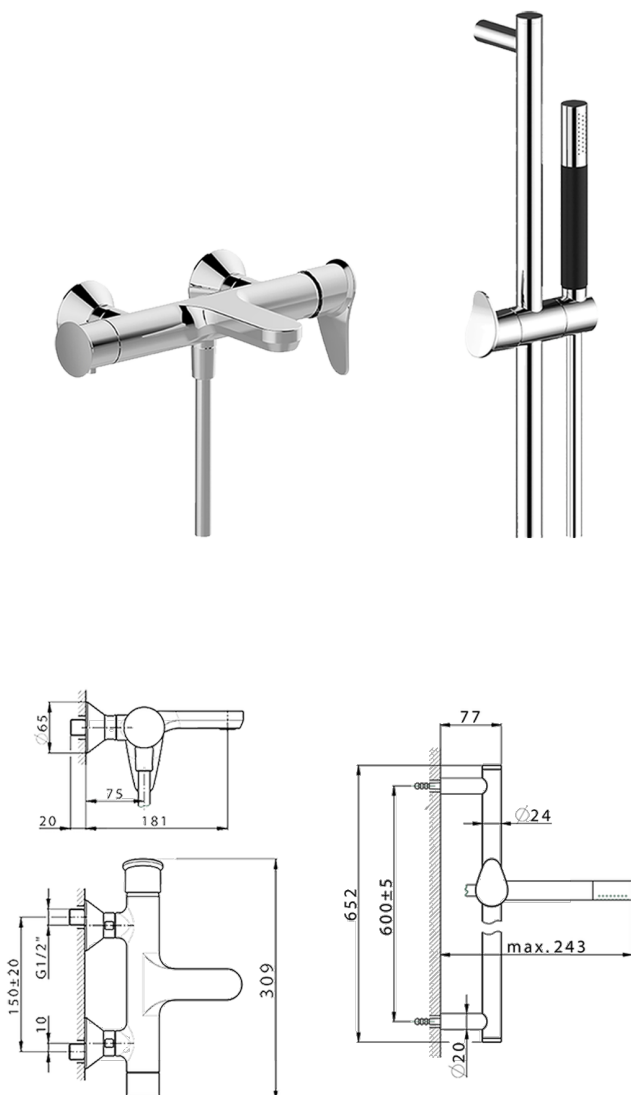

## Miscelatore monocomando vasca completo HARLOCK\_HC000064

MODELLO **HC000064**

Miscelatore monocomando vasca completo, asta saliscendi 60 cm con supporto scorrevole, doccetta monogetto minimale D.24mm in Ottone, flessibile liscio SUPREME 150 cm

FINITURE DISPONIBILI

-  **21** 21 Cromo
-  **2P** 2P Oro Rosa
-  **2Q** 2Q Black Titanium
-  **40** 40 Nero Opaco
-  **4Q** 4Q Bianco Opaco
-  **6T** 6T Cromo/Nero Opaco

CARATTERISTICHE

Ricambio Cartuccia **ZZ95409000**

**Cartuccia Monocomando 35 mm**

### DeviaStop

La tecnologia Devia Stop di Huber consente con un semplice movimento rotativo di gestire la portata dell'acqua e di scegliere la modalità d'erogazione (soffione, doccetta a mano).

2024-12-22