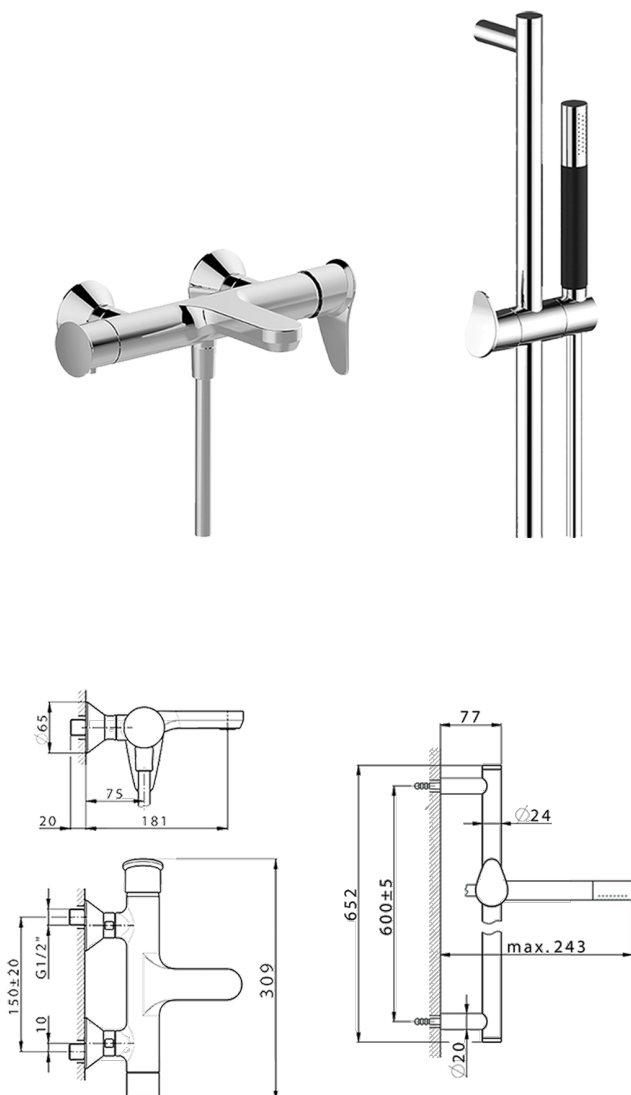

Miscelatore monocomando vasca completo HARLOCK_HC000064

MODELLO **HC000064**

Miscelatore monocomando vasca completo, asta saliscendi 60 cm con supporto scorrevole, doccia monogetto minimale D.24mm in Ottone, flessibile liscio SUPREME 150 cm

FINITURE DISPONIBILI

-  **21** 21 Cromo
-  **2P** 2P Oro Rosa
-  **2Q** 2Q Black Titanium
-  **40** 40 Nero Opaco
-  **4Q** 4Q Bianco Opaco
-  **6T** 6T Cromo/Nero Opaco

CARATTERISTICHE

Ricambio Cartuccia **ZZ95409000**

Cartuccia Monocomando 35 mm

DeviaStop

La tecnologia Devia Stop di Huber consente con un semplice movimento rotativo di gestire la portata dell'acqua e di scegliere la modalità d'erogazione (soffione, doccia a mano).