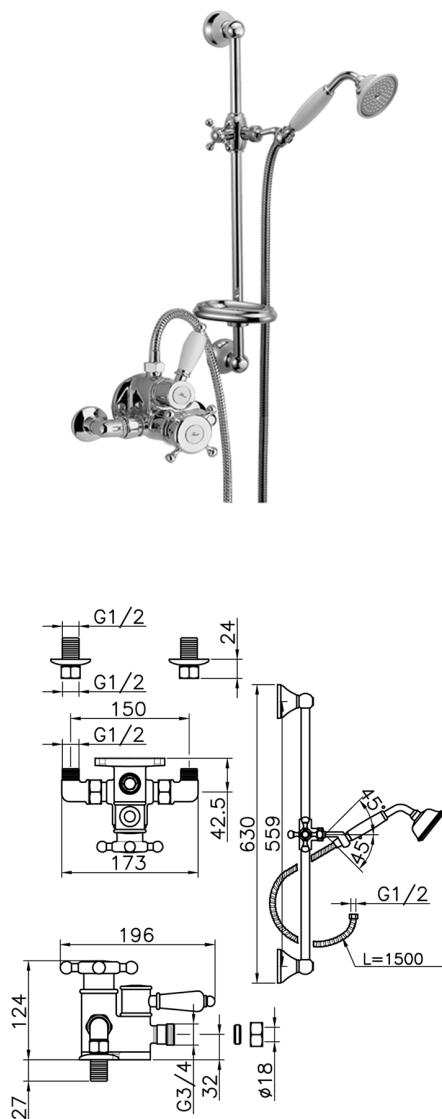

Miscelatore termostatico doccia con saliscendi VICTORIAN_190R.VT01H.

MODELLO **190R.VT01H.**

Miscelatore termostatico doccia con saliscendi, saliscendi con supporto scorrevole 56 cm, doccetta monogetto Classica in Ottone D.78 mm, flex Ottone 150 cm

FINITURE DISPONIBILI

-  **AC** AC Nichel Satinato Spazzolato
-  **AG** AG Oro Antico
-  **BA** BA Vecchio Bronzo
-  **CR** CR Cromo
-  **2W** 2W Oro Spazzolato

CARATTERISTICHE

Ricambio Cartuccia **24.04A.PP**

Cartuccia Termostatica Plus P 8X20

Termostatico

Il Termostatico Huber è il tuo personale gestore dell'acqua che ti aiuta a gestire e controllare acqua ed energia senza sprechi.

2025-04-04