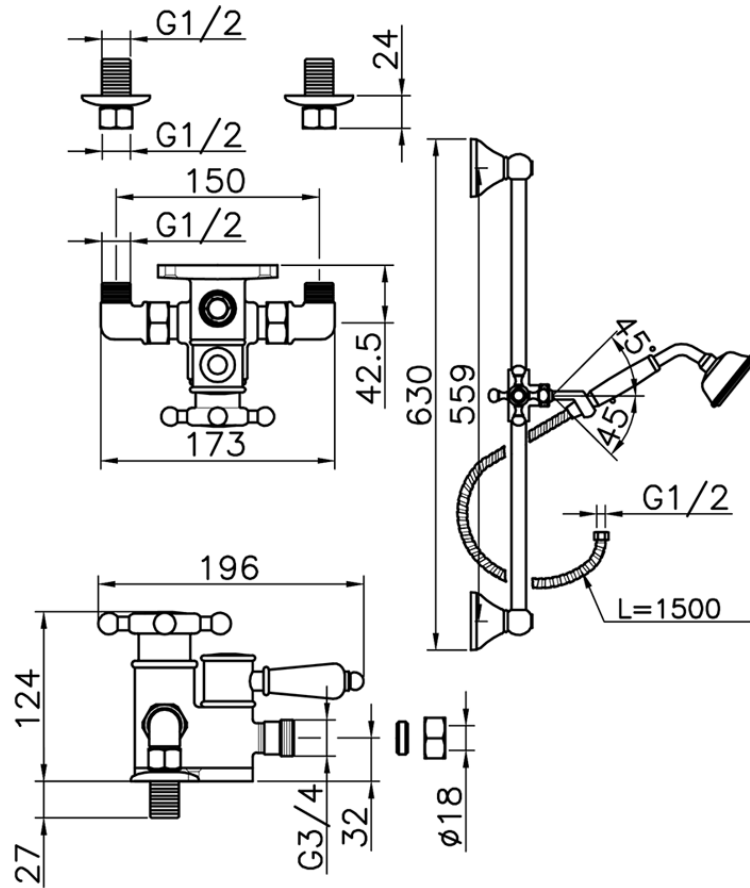

Miscelatore termostatico doccia con saliscendi VICTORIAN_190R.VT01H.

190R.VT01H.

<http://www.huberitalia.com/miscelatore-termostatico-doccia-con-saliscendi-victorian-190r-vt01h>

2025-04-04