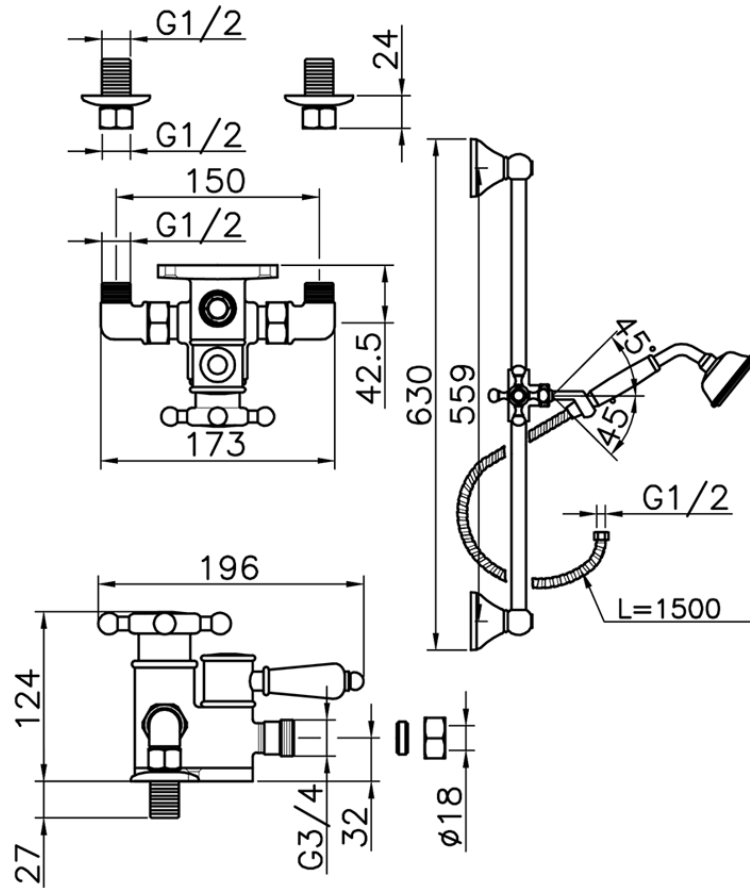

Miscelatore termostatico doccia con saliscendi VICTORIAN_190R.VT01H.

190R.VT01H.

<http://www.huberitalia.com/miscelatore-termostatico-doccia-con-saliscendi-victorian-190r-vt01h>

2025-04-01