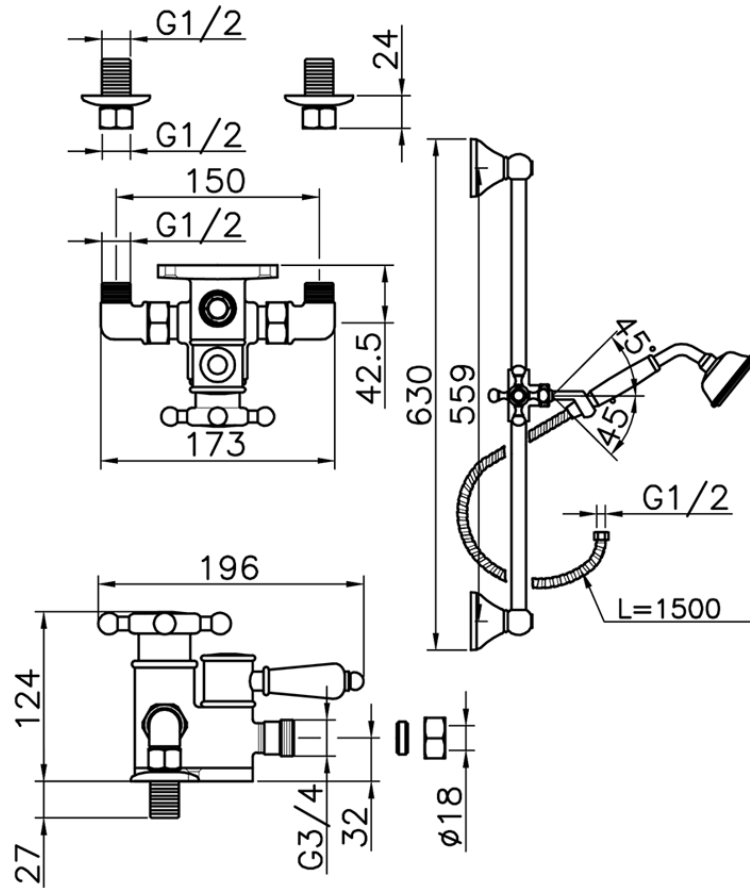

Miscelatore termostatico doccia con saliscendi VICTORIAN_190R.VT01H.

190R.VT01H.

<http://www.huberitalia.com/miscelatore-termostatico-doccia-con-saliscendi-victorian-190r-vt01h>

2025-04-10