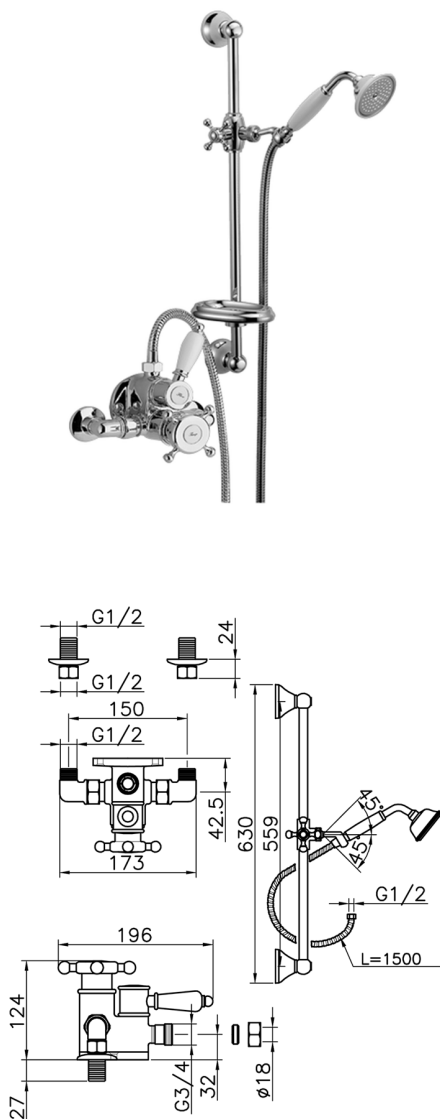

## Miscelatore termostatico doccia con saliscendi VICTORIAN\_190R.VT01H.

MODELLO **190R.VT01H.**

Miscelatore termostatico doccia con saliscendi, saliscendi con supporto scorrevole 56 cm, doccetta monogetto Classica in Ottone D.78 mm, flex Ottone 150 cm

### FINITURE DISPONIBILI

-  **AC** AC Nichel Satinato Spazzolato
-  **AG** AG Oro Antico
-  **BA** BA Vecchio Bronzo
-  **CR** CR Cromo
-  **2W** 2W Oro Spazzolato

### CARATTERISTICHE

Ricambio Cartuccia **24.04A.PP**

**Cartuccia Termostatica Plus P 8X20**