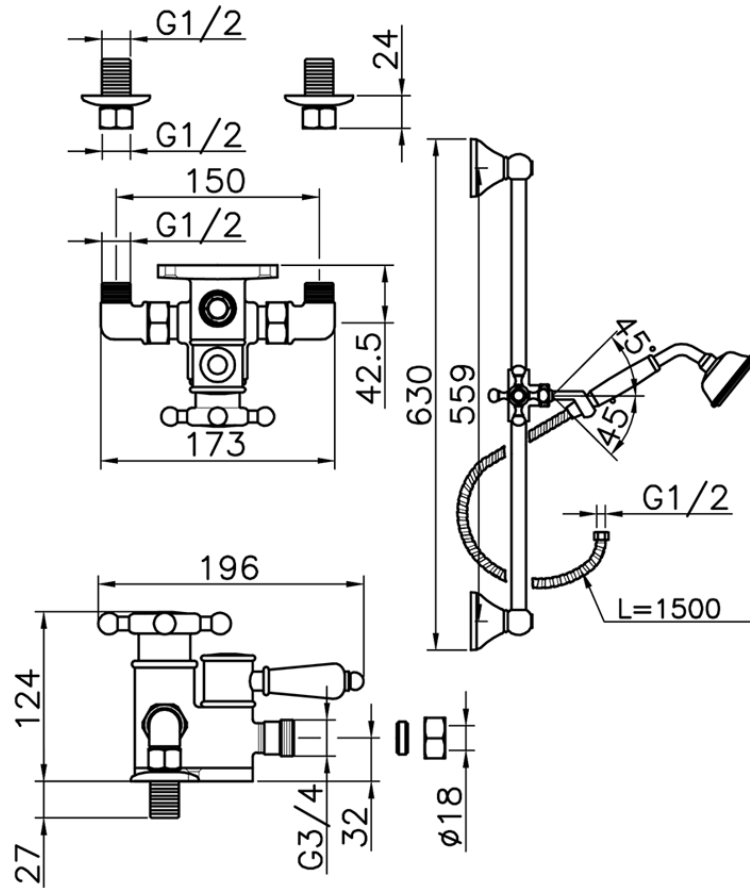

## Miscelatore termostatico doccia con saliscendi VICTORIAN\_190R.VT01H.

190R.VT01H.

<http://www.huberitalia.com/miscelatore-termostatico-doccia-con-saliscendi-victorian-190r-vt01h>

2025-04-04