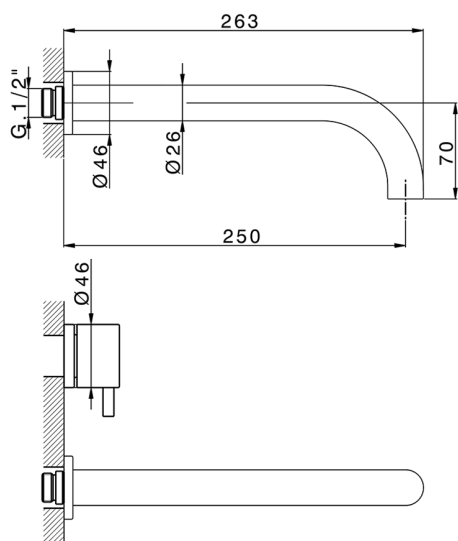

Parte esterna lavabo a parete NUOVA KIRUNA_K2013511

MODELLO **K2013511**

Parte esterna lavabo a parete, senza parte incasso, bocca L.250 mm, per art. ZB033511

FINITURE DISPONIBILI

-  **21** 21 Cromo
-  **26** 26 Vecchio Rame
-  **2F** 2F Nichel Spazzolato
-  **2W** 2W Oro Spazzolato
-  **40** 40 Nero Opaco
-  **4Q** 4Q Bianco Opaco

CARATTERISTICHE

Installazione **Incasso**
 Parti Incasso necessarie **ZB033511**

Parte esterna lavabo a parete NUOVA KIRUNA_K2013511

K2013511

<http://www.huberitalia.com/parte-esterna-lavabo-a-parete-nuova-kiruna-k2013511>

Parte incasso lavabo a parete INCASSO_ZB033511

MODELLO **ZB033511**

Parte incasso lavabo a parete, con vitone destro e sinistro

FINITURE DISPONIBILI

04 04 Senza Finitura

CARATTERISTICHE

Installazione **Incasso**

Incasso **1**

Serie's code	Size XX
CX 1351	20-35
CF 1351	20-35
CX 0331	20-35
CF 0331	20-35
CX 0200	20-35
CF 0200	20-35
BA 1351	20-35
GS 1351	20-35
GL 1351	20-35
MN 1351	20-35
LN 1351	20-35
LV 1351	33-48
LY 1351	33-48
CU 1351	33-48
SM 1351	30-45
AA 1351	10-30
AC 1351	10-30
AR 1351	15-25
PZ 1351	10-30
RG 1351	10-30
TS 1351	10-30
VT 1351	10-30
CS 1351	10-30
WA 1351	45-68
X1 1351	33-45
X2 1351	33-45
X3 1351	33-45
X4 1351	33-45
X5 1351	33-45
RI 1351	20-35
RM 1351	20-35