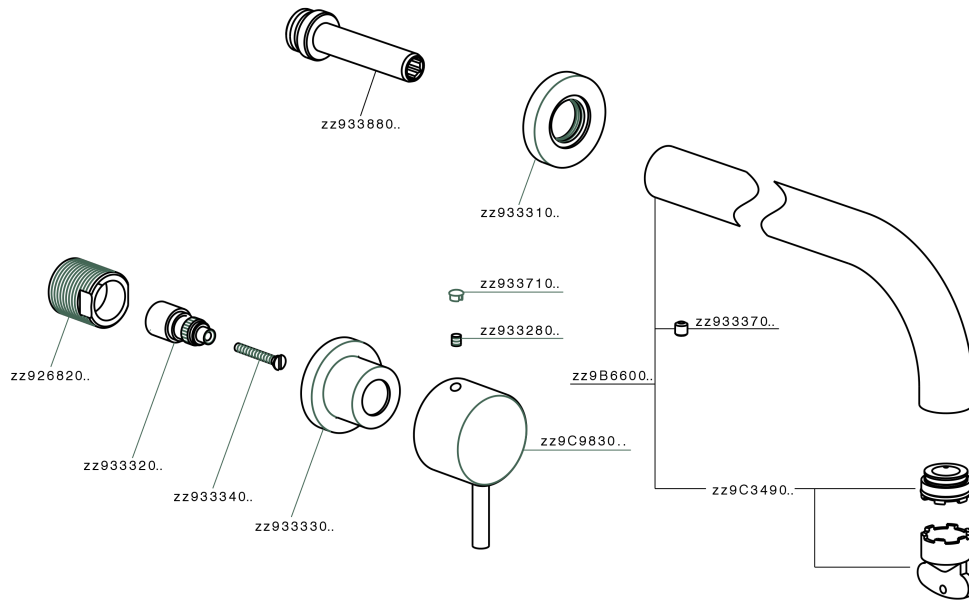

Parte esterna lavabo a parete NUOVA KIRUNA_K2013511

MODELLO **K2013511**

Parte esterna lavabo a parete, senza parte incasso, bocca L.250 mm, per art. ZB033511

FINITURE DISPONIBILI

-  **21** 21 Cromo
-  **26** 26 Vecchio Rame
-  **2F** 2F Nichel Spazzolato
-  **2W** 2W Oro Spazzolato
-  **40** 40 Nero Opaco
-  **4Q** 4Q Bianco Opaco

CARATTERISTICHE

Installazione **Incasso**
 Parti Incasso necessarie **ZB033511**

Parte esterna lavabo a parete NUOVA KIRUNA_K2013511

K2013511

<http://www.huberitalia.com/parte-esterna-lavabo-a-parete-nuova-kiruna-k2013511>

Parte incasso lavabo a parete INCASSO_ZB033511

MODELLO **ZB033511**

Parte incasso lavabo a parete, con vitone destro e sinistro

FINITURE DISPONIBILI

04 04 Senza Finitura

CARATTERISTICHE

Installazione **Incasso**

Incasso **1**

Serie's code	Size XX
CX 1351	20-35
CF 1351	20-35
CX 0331	20-35
CF 0331	20-35
CX 0200	20-35
CF 0200	20-35
BA 1351	20-35
GS 1351	20-35
GL 1351	20-35
MN 1351	20-35
LN 1351	20-35
LV 1351	33-48
LY 1351	33-48
CU 1351	33-48
SM 1351	30-45
AA 1351	10-30
AC 1351	10-30
AR 1351	15-25
PZ 1351	10-30
RG 1351	10-30
TS 1351	10-30
VT 1351	10-30
CS 1351	10-30
WA 1351	45-68
X1 1351	33-45
X2 1351	33-45
X3 1351	33-45
X4 1351	33-45
X5 1351	33-45
RI 1351	20-35
RM 1351	20-35