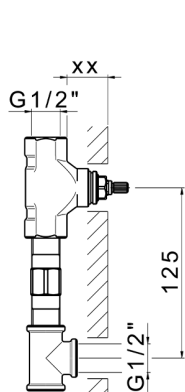

Parte incasso lavabo a parete INCASSO_ZB033511

MODELLO **ZB033511**

Parte incasso lavabo a parete, con vitone destro e sinistro

FINITURE DISPONIBILI

04 04 Senza Finitura

CARATTERISTICHE

Installazione **Incasso**

Incasso **1**

Serie's code	Size XX
CX 1351	20-35
CF 1351	20-35
CX 0331	20-35
CF 0331	20-35
CX 0200	20-35
CF 0200	20-35
BA 1351	20-35
GS 1351	20-35
GL 1351	20-35
MN 1351	20-35
LN 1351	20-35
LV 1351	33-48
LY 1351	33-48
CU 1351	33-48
SM 1351	30-45
AA 1351	10-30
AC 1351	10-30
AR 1351	15-25
PZ 1351	10-30
RG 1351	10-30
TS 1351	10-30
VT 1351	10-30
CS 1351	10-30
WA 1351	45-68
X1 1351	33-45
X2 1351	33-45
X3 1351	33-45
X4 1351	33-45
X5 1351	33-45
RI 1351	20-35
RM 1351	20-35