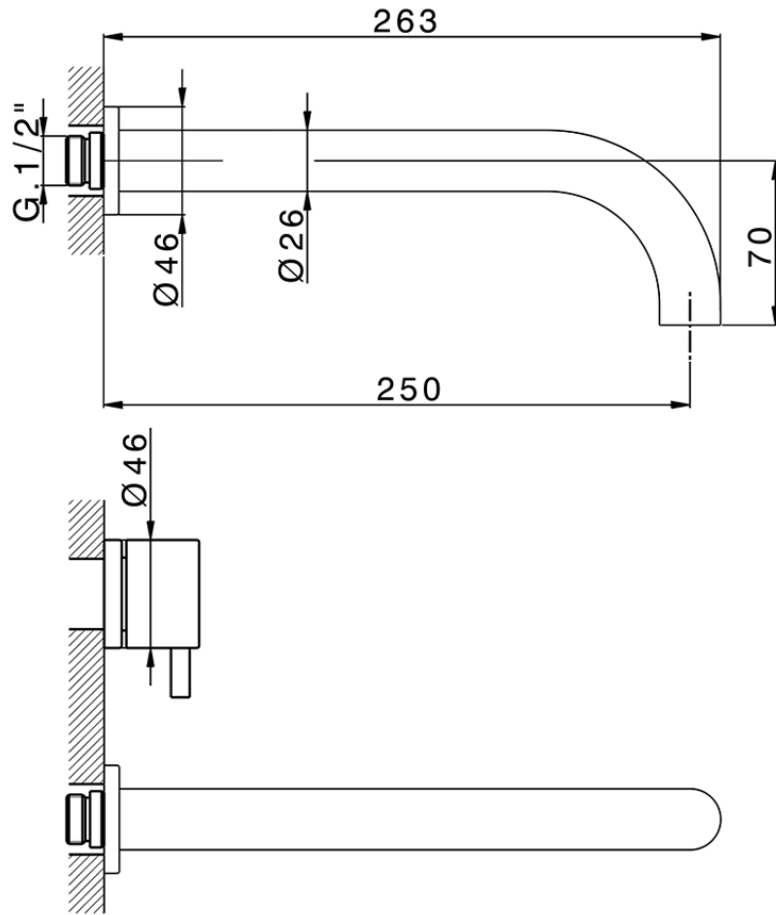

Parte esterna lavabo a parete NUOVA KIRUNA_K2013511

K2013511

<http://www.huberitalia.com/parte-esterna-lavabo-a-parete-nuova-kiruna-k2013511>

Serie's code	Size XX
CX 1351	20-35
CF 1351	20-35
CX 0331	20-35
CF 0331	20-35
CX 0200	20-35
CF 0200	20-35
BA 1351	20-35
GS 1351	20-35
GL 1351	20-35
MN 1351	20-35
LN 1351	20-35
LV 1351	33-48
LY 1351	33-48
CU 1351	33-48
SM 1351	30-45
AA 1351	10-30
AC 1351	10-30
AR 1351	15-25
PZ 1351	10-30
RG 1351	10-30
TS 1351	10-30
VT 1351	10-30
CS 1351	10-30
WA 1351	45-68
X1 1351	33-45
X2 1351	33-45
X3 1351	33-45
X4 1351	33-45
X5 1351	33-45
RI 1351	20-35
RM 1351	20-35

Limiti di tolleranza superficie piastrelle
 Adjustment limits for finished tile surface
 Limites de tolérance surface carrelage
 Fliesenoberfläche
 Superficie del azulejo

ZB033511

<http://www.huberitalia.com/parte-incasso-lavabo-a-parete-incasso-zb033511>