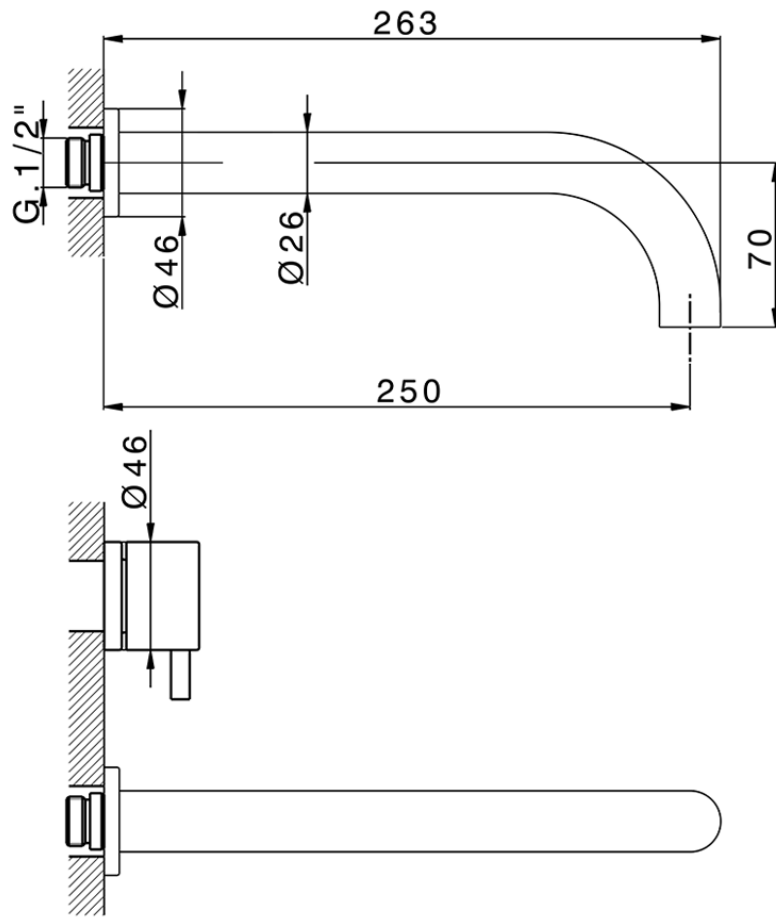

Parte esterna lavabo a parete NUOVA KIRUNA\_K2013511

K2013511

<http://www.huberitalia.com/parte-esterna-lavabo-a-parete-nuova-kiruna-k2013511>

Serie's code	Size XX
CX 1351	20-35
CF 1351	20-35
CX 0331	20-35
CF 0331	20-35
CX 0200	20-35
CF 0200	20-35
BA 1351	20-35
GS 1351	20-35
GL 1351	20-35
MN 1351	20-35
LN 1351	20-35
LV 1351	33-48
LY 1351	33-48
CU 1351	33-48
SM 1351	30-45
AA 1351	10-30
AC 1351	10-30
AR 1351	15-25
PZ 1351	10-30
RG 1351	10-30
TS 1351	10-30
VT 1351	10-30
CS 1351	10-30
WA 1351	45-68
X1 1351	33-45
X2 1351	33-45
X3 1351	33-45
X4 1351	33-45
X5 1351	33-45
RI 1351	20-35
RM 1351	20-35

Limiti di tolleranza superficie piastrelle  
 Adjustment limits for finished tile surface  
 Limites de tolérance surface carrelage  
 Fliesenoberfläche  
 Superficie del azulejo

ZB033511

<http://www.huberitalia.com/parte-incasso-lavabo-a-parete-incasso-zb033511>