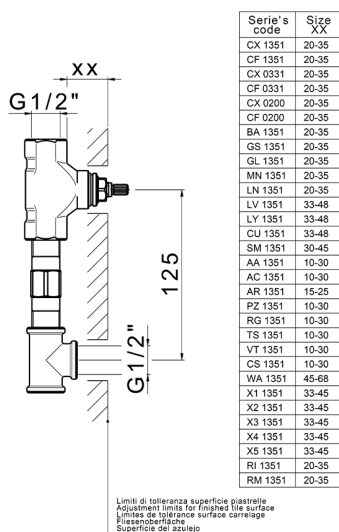

Parte incasso lavabo a parete INCASSO_ZB033511

MODELLO **ZB033511**

Parte incasso lavabo a parete, con vitone destro e sinistro

FINITURE DISPONIBILI

04 04 Senza Finitura

CARATTERISTICHE

Installazione **Incasso**

Incasso **1**

2025-04-04