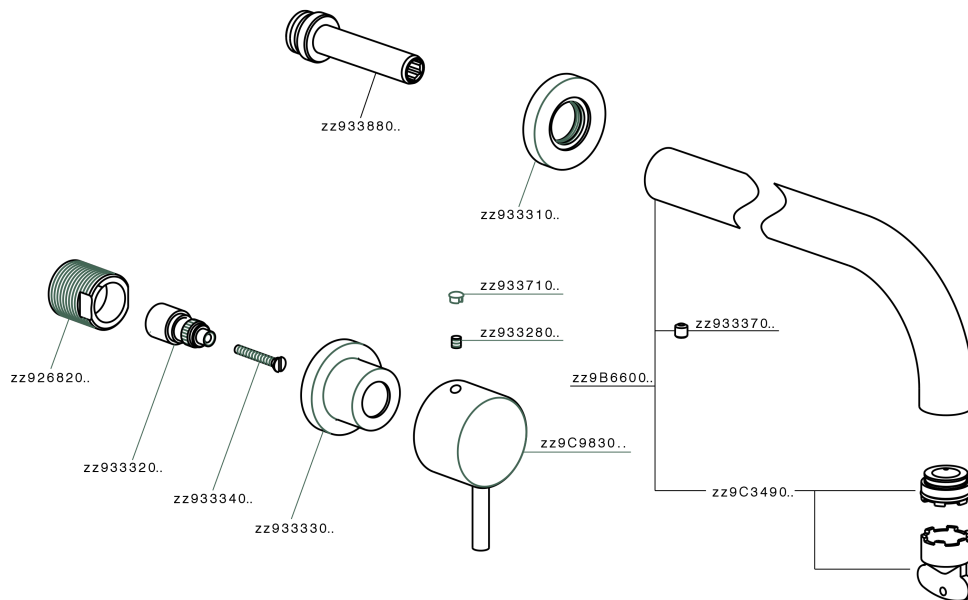

Parte esterna lavabo a parete NUOVA KIRUNA_K2013511

MODELLO **K2013511**

Parte esterna lavabo a parete, senza parte incasso, bocca L.250 mm, per art. ZB033511

FINITURE DISPONIBILI

-  **21** 21 Cromo
-  **26** 26 Vecchio Rame
-  **2F** 2F Nichel Spazzolato
-  **2W** 2W Oro Spazzolato
-  **40** 40 Nero Opaco
-  **4Q** 4Q Bianco Opaco

CARATTERISTICHE

Installazione **Incasso**
 Parti Incasso necessarie **ZB033511**

Parte esterna lavabo a parete NUOVA KIRUNA_K2013511

K2013511

<http://www.huberitalia.com/parte-esterna-lavabo-a-parete-nuova-kiruna-k2013511>

Parte incasso lavabo a parete INCASSO_ZB033511

MODELLO **ZB033511**

Parte incasso lavabo a parete, con vitone destro e sinistro

FINITURE DISPONIBILI

04 04 Senza Finitura

CARATTERISTICHE

Installazione **Incasso**