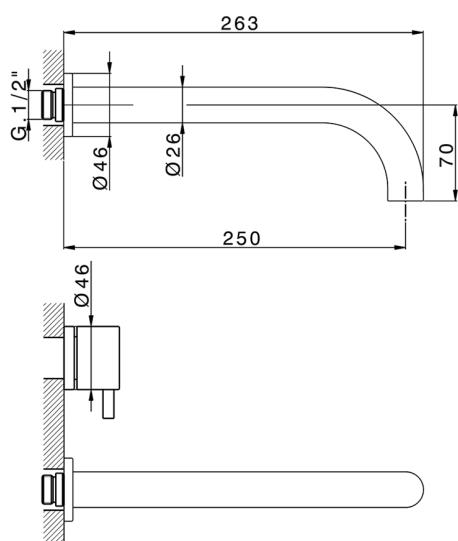

Parte esterna lavabo a parete NUOVA KIRUNA_K2013511

MODELLO **K2013511**

Parte esterna lavabo a parete, senza parte incasso, bocca L.250 mm, per art. ZB033511

FINITURE DISPONIBILI

-  **21** 21 Cromo
-  **26** 26 Vecchio Rame
-  **2F** 2F Nichel Spazzolato
-  **2W** 2W Oro Spazzolato
-  **40** 40 Nero Opaco
-  **4Q** 4Q Bianco Opaco

CARATTERISTICHE

Installazione **Incasso**
 Parti Incasso necessarie **ZB033511**

Parte esterna lavabo a parete NUOVA KIRUNA_K2013511

K2013511

<http://www.huberitalia.com/parte-esterna-lavabo-a-parete-nuova-kiruna-k2013511>

Parte incasso lavabo a parete INCASSO_ZB033511

MODELLO **ZB033511**

Parte incasso lavabo a parete, con vitone destro e sinistro

FINITURE DISPONIBILI

04 04 Senza Finitura

CARATTERISTICHE

Installazione **Incasso**