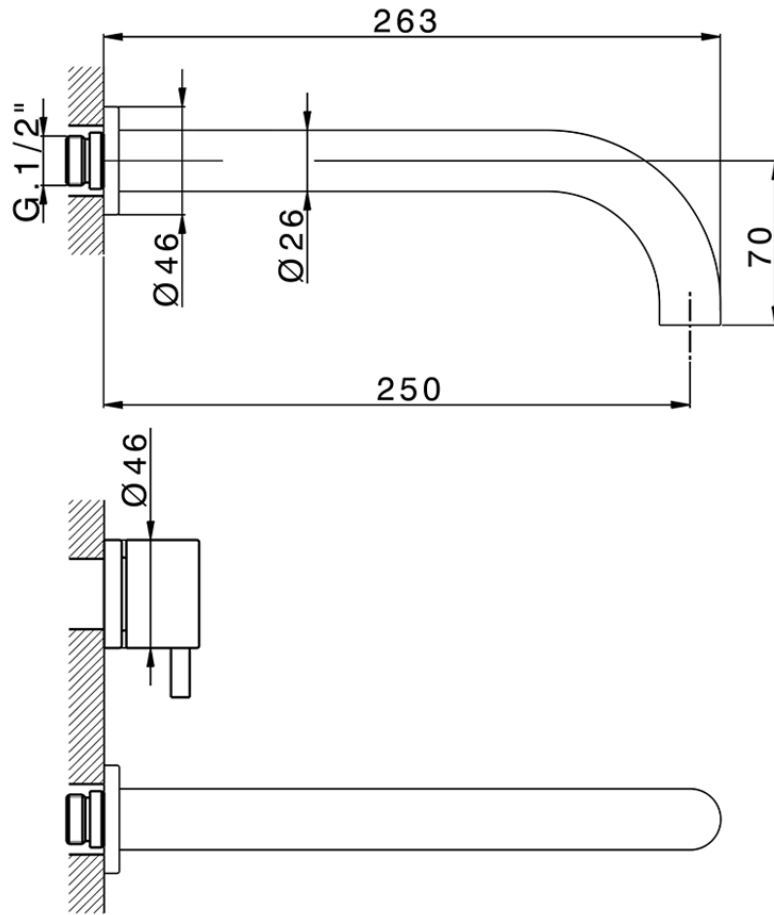

Parte esterna lavabo a parete NUOVA KIRUNA_K2013511

K2013511

<http://www.huberitalia.com/parte-esterna-lavabo-a-parete-nuova-kiruna-k2013511>

Serie's code	Size XX
CX 1351	20-35
CF 1351	20-35
CX 0331	20-35
CF 0331	20-35
CX 0200	20-35
CF 0200	20-35
BA 1351	20-35
GS 1351	20-35
GL 1351	20-35
MN 1351	20-35
LN 1351	20-35
LV 1351	33-48
LY 1351	33-48
CU 1351	33-48
SM 1351	30-45
AA 1351	10-30
AC 1351	10-30
AR 1351	15-25
PZ 1351	10-30
RG 1351	10-30
TS 1351	10-30
VT 1351	10-30
CS 1351	10-30
WA 1351	45-68
X1 1351	33-45
X2 1351	33-45
X3 1351	33-45
X4 1351	33-45
X5 1351	33-45
RI 1351	20-35
RM 1351	20-35

Limiti di tolleranza superficie piastrelle
 Adjustment limits for finished tile surface
 Limites de tolérance surface carrelage
 Fliesenoberfläche
 Superficie del azulejo

ZB033511

<http://www.huberitalia.com/parte-incasso-lavabo-a-parete-incasso-zb033511>