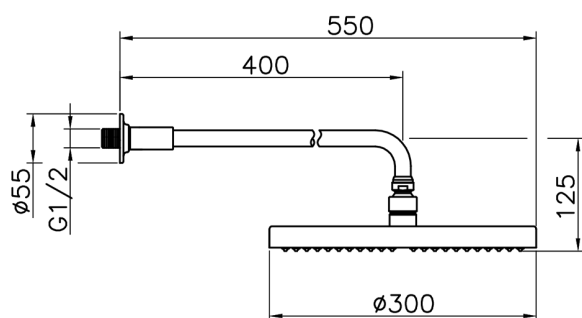

Braccio doccia con soffione Suite SHOWER

MODELLO **614.20H.**

Braccio doccia con soffione Suite, soffione tondo
D.300 in ABS, braccio doccia L.400 mm

FINITURE DISPONIBILI

CARATTERISTICHE

2024-06-26