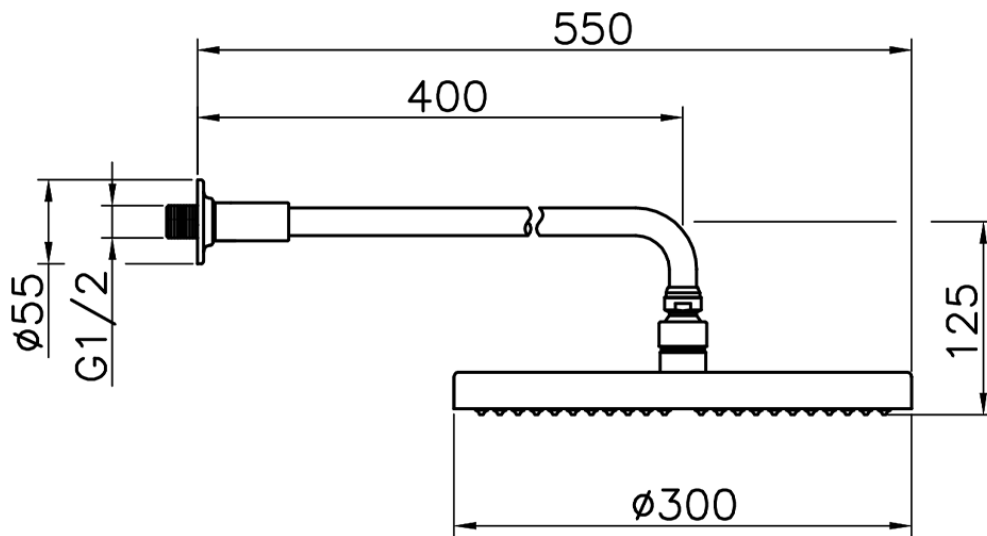

Braccio doccia con soffione Suite SHOWER

614.20H.

<http://huberitalia.com/braccio-doccia-con-soffione-suite-shower614-20h>

2024-06-26