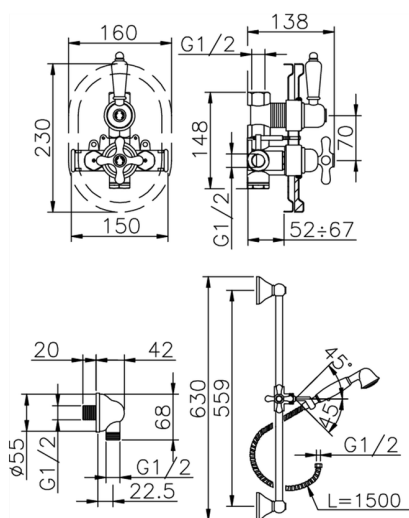

Completo miscelatore termostatico doccia incasso CROISETTE_910.CS01H.

MODELLO **910.CS01H.**

Completo miscelatore termostatico doccia incasso, miscelatore termostatico incasso 1/2", rubinetto d'arresto con uscita 1/2", asta 56 cm con supporto scorrevole, doccetta monogetto Classica in Ottone D.53, presa d'acqua 1/2", flex Ottone 150 cm

FINITURE DISPONIBILI

AG AG Oro Antico

BA BA Vecchio Bronzo

CR CR Cromo

2W 2W Oro Spazzolato

CARATTERISTICHE

Ricambio Cartuccia **24.04A.PP**

Cartuccia Termostatica Plus P 8X20