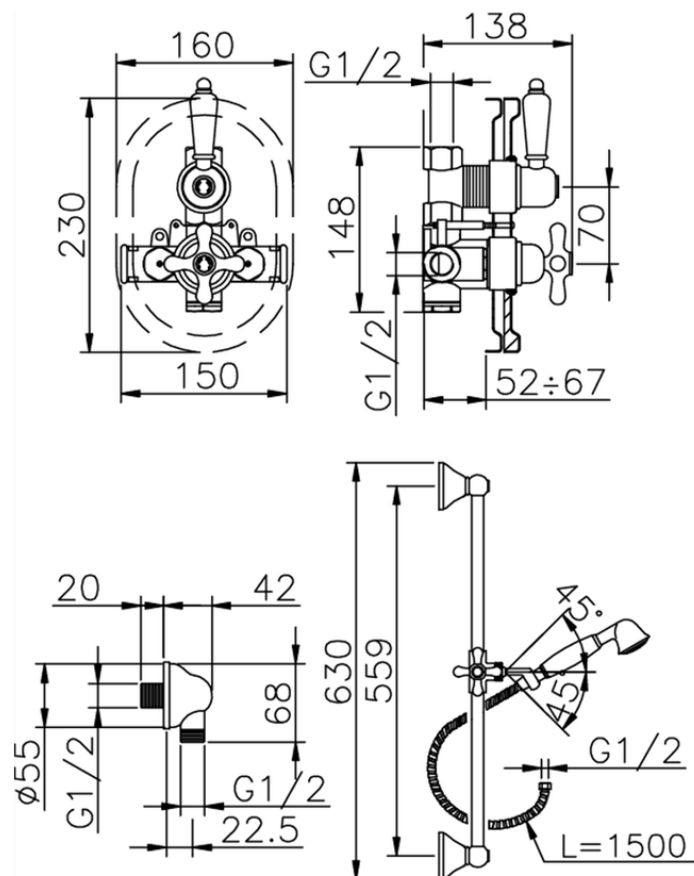

**Completo miscelatore termostatico doccia incasso CROISSETTE\_910.CS01H.**

910.CS01H. <http://www.huberitalia.com/completo-miscelatore-termostatico-doccia-incasso-croisette-910-cs01h>

2025-02-05