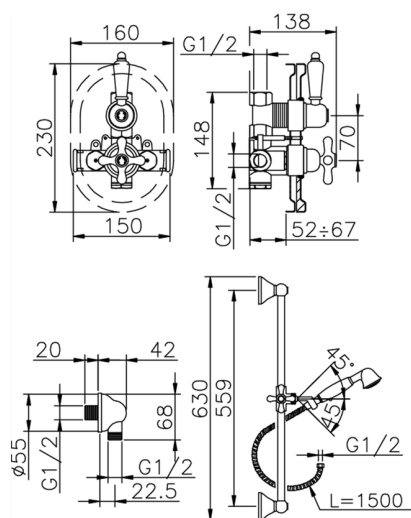

## Completo miscelatore termostatico doccia incasso CROISETTE\_910.CS01H.

MODELLO **910.CS01H.**

Completo miscelatore termostatico doccia incasso, miscelatore termostatico incasso 1/2", rubinetto d'arresto con uscita 1/2", asta 56 cm con supporto scorrevole, doccetta monogetto Classica in Ottone D.53, presa d'acqua 1/2", flex Ottone 150 cm

### CARATTERISTICHE

Ricambio Cartuccia **24.04A.PP**

**Cartuccia Termostatica Plus P 8X20**

Installazione **Incasso**