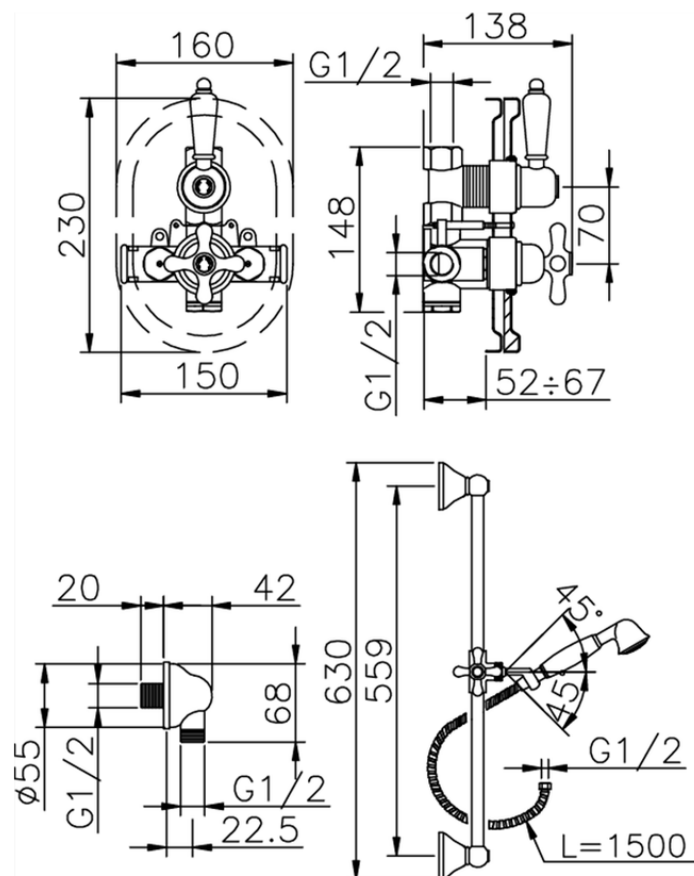

Completo miscelatore termostatico doccia incasso CROISSETTE_910.CS01H.

910.CS01H. <http://www.huberitalia.com/completo-miscelatore-termostatico-doccia-incasso-croisette-910-cs01h>

2025-02-05