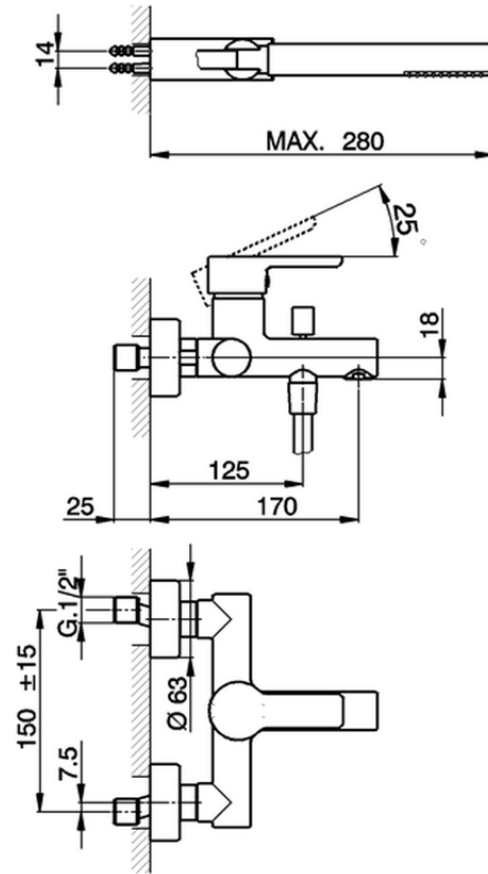

## Miscelatore monocomando vasca completo SOFT\_SF000120

SF000120

<http://www.huberitalia.com/miscelatore-monocomando-vasca-completo-soft-sf000120>

2025-04-04