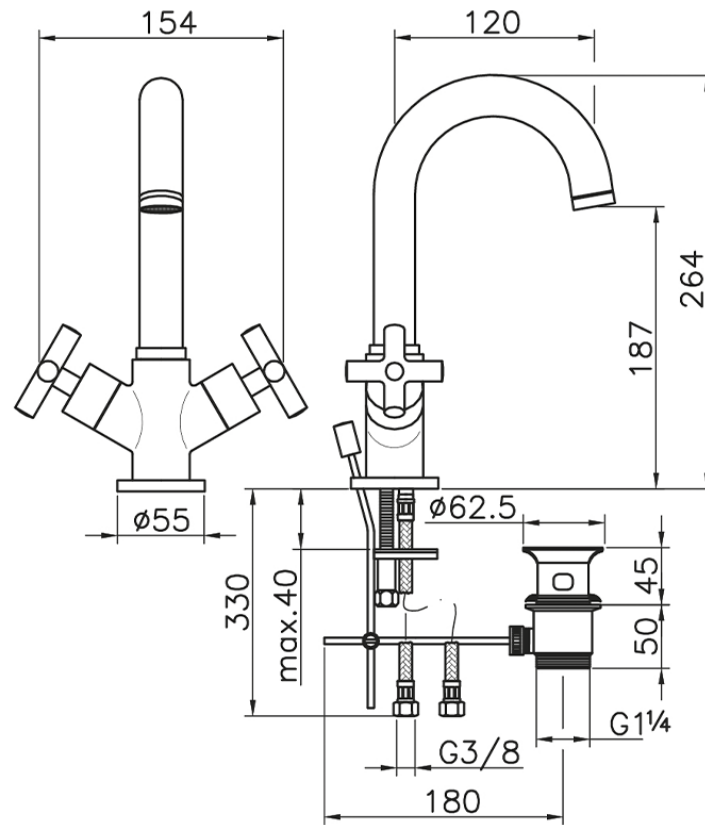

Miscelatore lavabo SUITE_SU000510

SU000510

<http://www.huberitalia.com/miscelatore-lavabo-suite-su000510>

2025-04-03