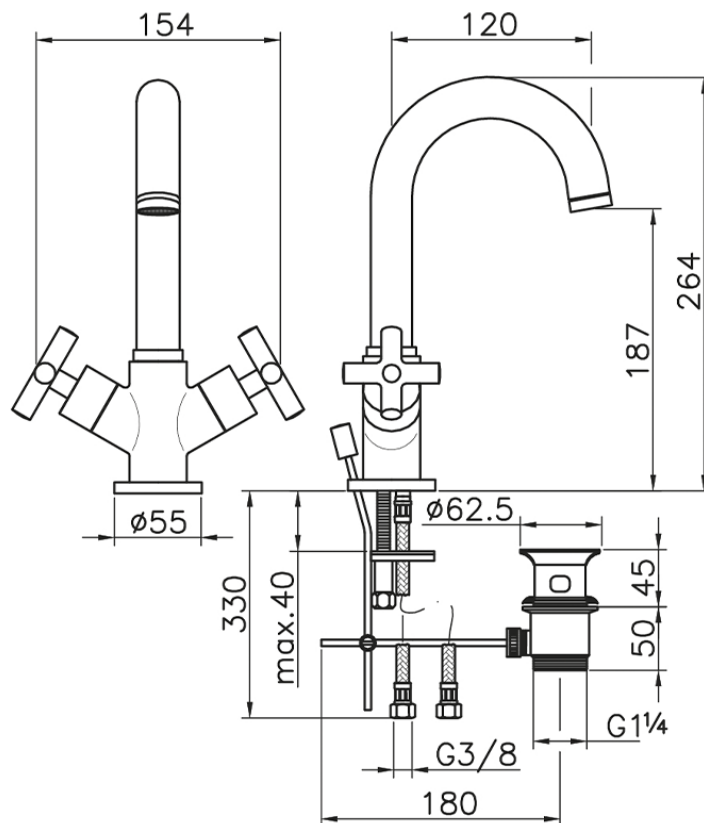

Miscelatore lavabo SUITE_SU000510

SU000510

<http://www.huberitalia.com/miscelatore-lavabo-suite-su000510>

2025-04-04