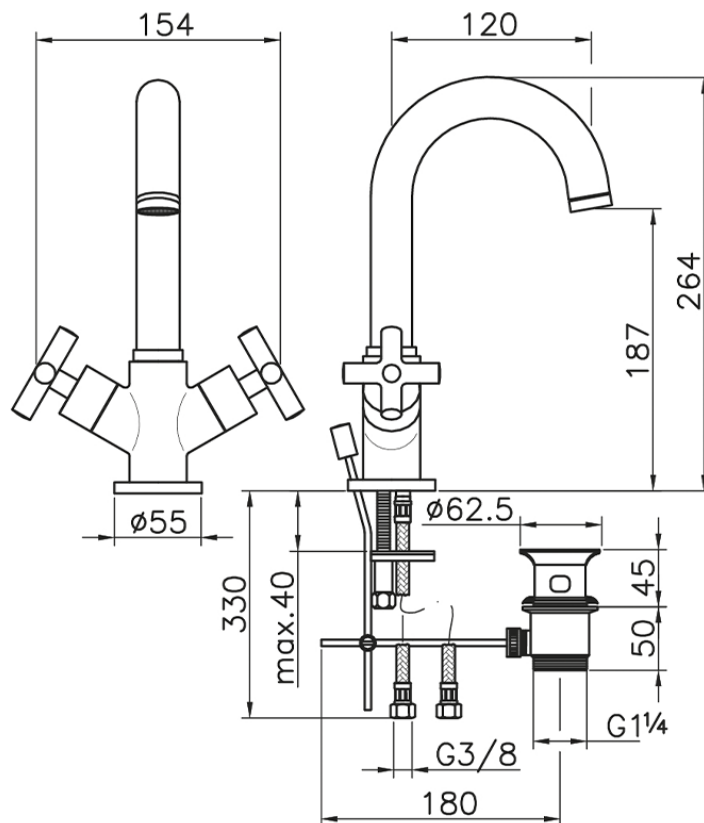

Miscelatore lavabo SUITE\_SU000510

SU000510

<http://www.huberitalia.com/miscelatore-lavabo-suite-su000510>

2025-04-04