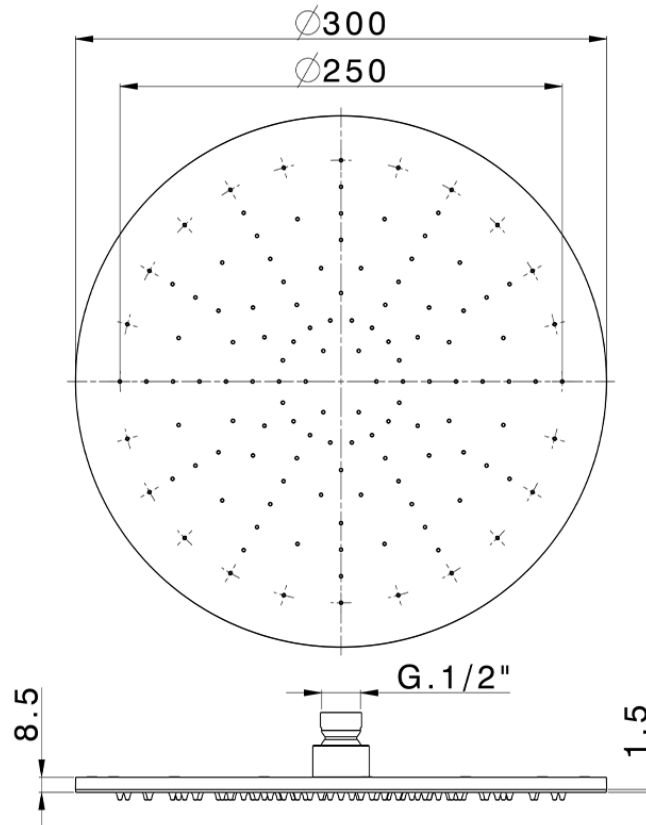

Soffione a braccio ispezionabile Ø 300 mm SHOWER_SS020020

SS020020

<http://www.huberitalia.com/soffione-a-braccio-ispezionabile-o-300-mm-shower-ss020020>

2025-04-03