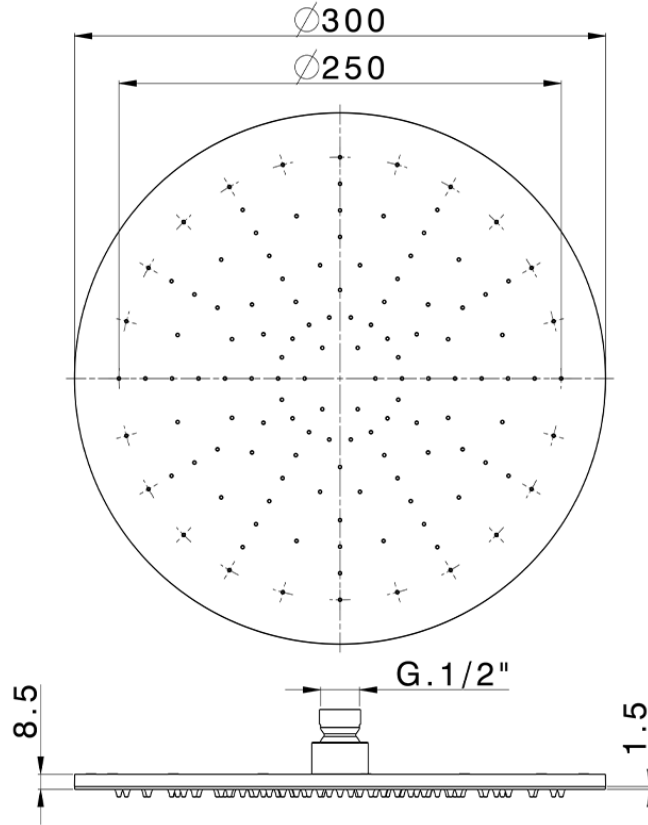

## Soffione a braccio ispezionabile Ø 300 mm SHOWER\_SS020020

SS020020

<http://www.huberitalia.com/soffione-a-braccio-ispezionabile-o-300-mm-shower-ss020020>

2025-04-04