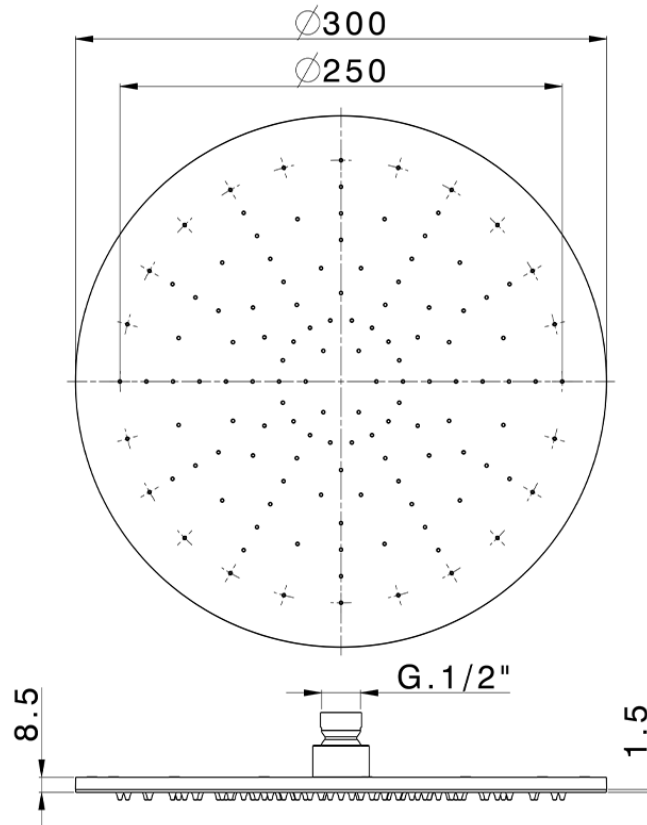

Soffione a braccio ispezionabile Ø 300 mm SHOWER_SS020020

SS020020

<http://www.huberitalia.com/soffione-a-braccio-ispezionabile-o-300-mm-shower-ss020020>

2025-04-04