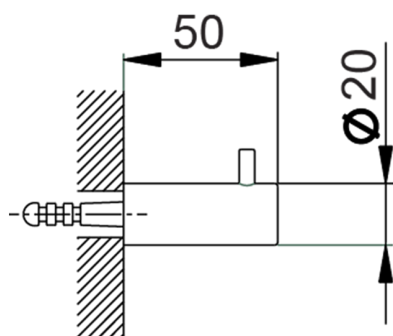

Appendino singolo ACCESSORI BAGNO_SI090710

MODELLO **SI090710**

Appendino singolo

FINITURE DISPONIBILI

-  **21** 21 Cromo
-  **2B** 2B Nichel Lucido
-  **2F** 2F Nichel Spazzolato
-  **2P** 2P Oro Rosa
-  **2Q** 2Q Black Titanium
-  **40** 40 Nero Opaco
-  **4Q** 4Q Bianco Opaco

CARATTERISTICHE

Appendino singolo ACCESSORI BAGNO_SI090710

SI090710

<http://www.huberitalia.com/appendino-singolo-accessori-bagno-si090710>

2025-02-05