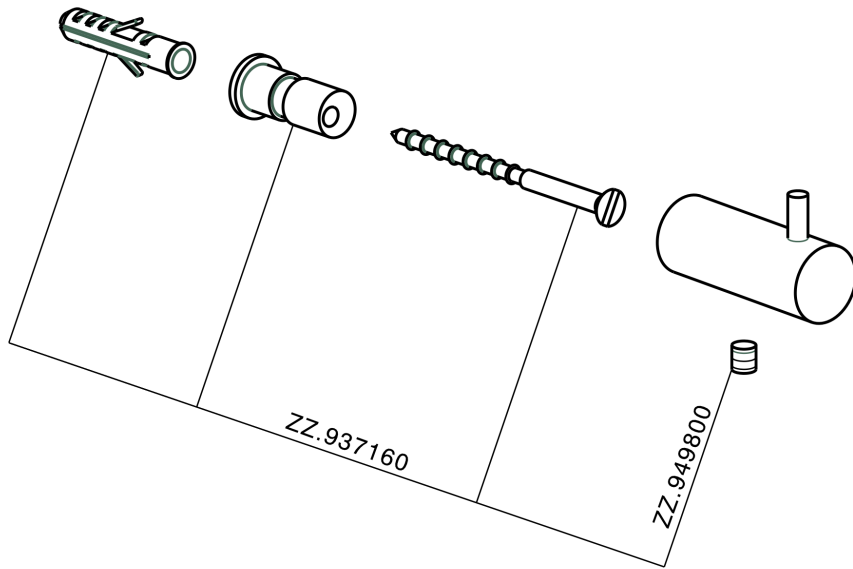

Appendino singolo ACCESSORI BAGNO_SI090710

MODELLO **SI090710**

Appendino singolo

FINITURE DISPONIBILI

-  **21** 21 Cromo
-  **2B** 2B Nichel Lucido
-  **2F** 2F Nichel Spazzolato
-  **2P** 2P Oro Rosa
-  **2Q** 2Q Black Titanium
-  **40** 40 Nero Opaco
-  **4Q** 4Q Bianco Opaco

CARATTERISTICHE

Appendino singolo ACCESSORI BAGNO_SI090710

SI090710

<http://www.huberitalia.com/appendino-singolo-accessori-bagno-si090710>

2025-02-05