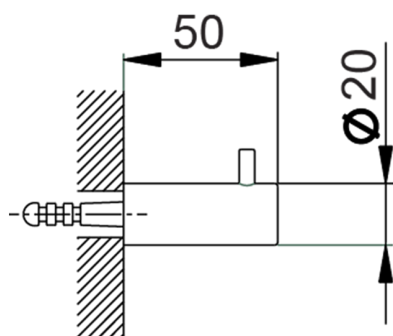

Appendino singolo ACCESSORI BAGNO_SI090710

MODELLO **SI090710**

Appendino singolo

FINITURE DISPONIBILI

-  **21** 21 Cromo
-  **2B** 2B Nichel Lucido
-  **2F** 2F Nichel Spazzolato
-  **2P** 2P Oro Rosa
-  **2Q** 2Q Black Titanium
-  **40** 40 Nero Opaco
-  **4Q** 4Q Bianco Opaco

CARATTERISTICHE

Appendino singolo ACCESSORI BAGNO_SI090710

SI090710

<http://www.huberitalia.com/appendino-singolo-accessori-bagno-si090710>

2024-12-22