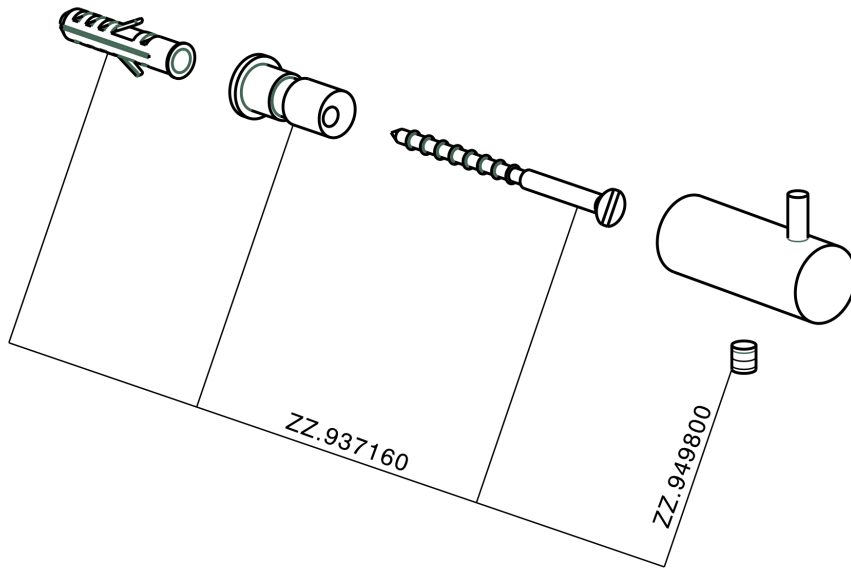

Appendino singolo ACCESSORI BAGNO_SI090710

MODELLO **SI090710**

Appendino singolo

FINITURE DISPONIBILI

-  **21** 21 Cromo
-  **2B** 2B Nichel Lucido
-  **2F** 2F Nichel Spazzolato
-  **2P** 2P Oro Rosa
-  **2Q** 2Q Black Titanium
-  **40** 40 Nero Opaco
-  **4Q** 4Q Bianco Opaco

CARATTERISTICHE

Appendino singolo ACCESSORI BAGNO_SI090710

SI090710

<http://www.huberitalia.com/appendino-singolo-accessori-bagno-si090710>

2024-12-22