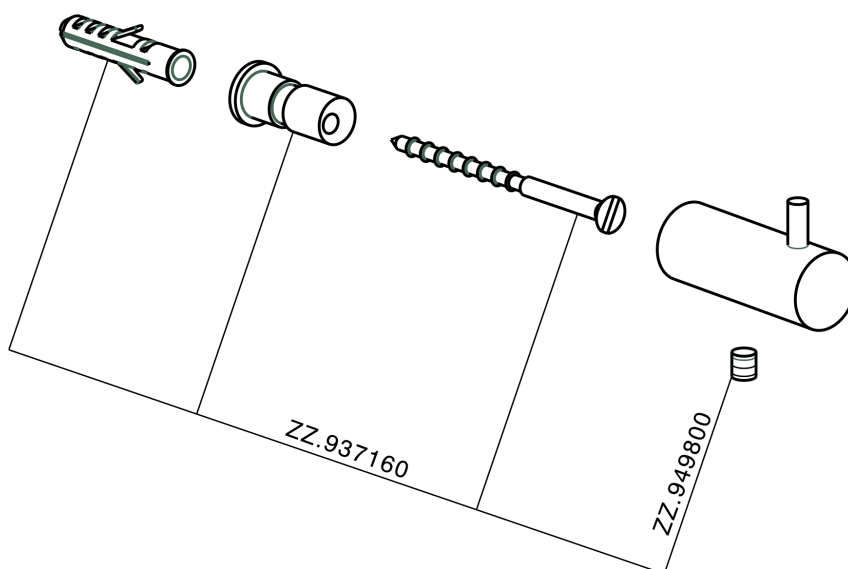

Appendino singolo ACCESSORI BAGNO_SI090710

SI090710

<http://www.huberitalia.com/appendino-singolo-accessori-bagno-si090710>

2025-02-05