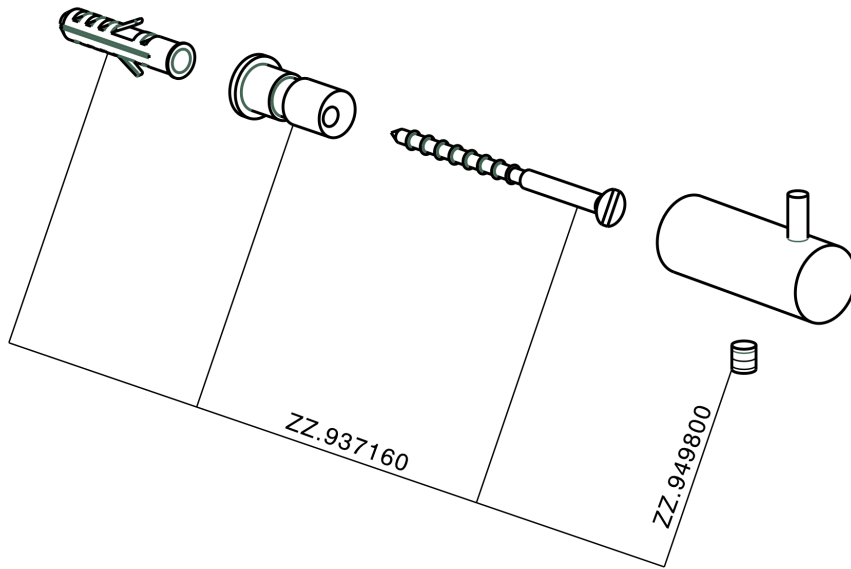

Appendino singolo ACCESSORI BAGNO_SI090710

MODELLO **SI090710**

Appendino singolo

FINITURE DISPONIBILI

-  **21** 21 Cromo
-  **2B** 2B Nichel Lucido
-  **2F** 2F Nichel Spazzolato
-  **2P** 2P Oro Rosa
-  **2Q** 2Q Black Titanium
-  **40** 40 Nero Opaco
-  **4Q** 4Q Bianco Opaco

CARATTERISTICHE

Appendino singolo ACCESSORI BAGNO_SI090710

SI090710

<http://www.huberitalia.com/appendino-singolo-accessori-bagno-si090710>

2025-02-05