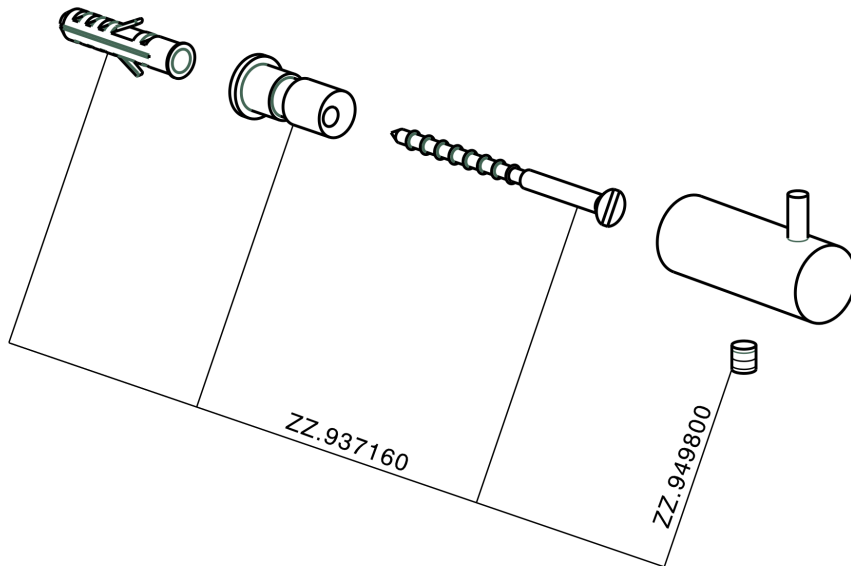

Appendino singolo ACCESSORI BAGNO_SI090710

MODELLO **SI090710**

Appendino singolo

FINITURE DISPONIBILI

-  **21** 21 Cromo
-  **2B** 2B Nichel Lucido
-  **2F** 2F Nichel Spazzolato
-  **2P** 2P Oro Rosa
-  **2Q** 2Q Black Titanium
-  **40** 40 Nero Opaco
-  **4Q** 4Q Bianco Opaco

CARATTERISTICHE

Appendino singolo ACCESSORI BAGNO_SI090710

SI090710

<http://www.huberitalia.com/appendino-singolo-accessori-bagno-si090710>

2024-12-22