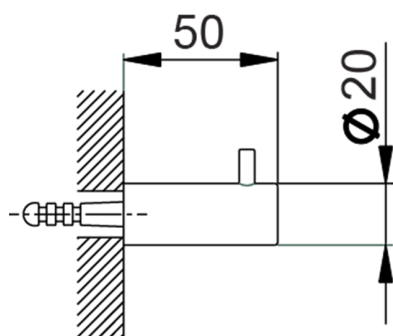

## Appendino singolo ACCESSORI BAGNO\_SI090710

MODELLO **SI090710**

Appendino singolo

FINITURE DISPONIBILI

-  **21** 21 Cromo
-  **2B** 2B Nichel Lucido
-  **2F** 2F Nichel Spazzolato
-  **2P** 2P Oro Rosa
-  **2Q** 2Q Black Titanium
-  **40** 40 Nero Opaco
-  **4Q** 4Q Bianco Opaco