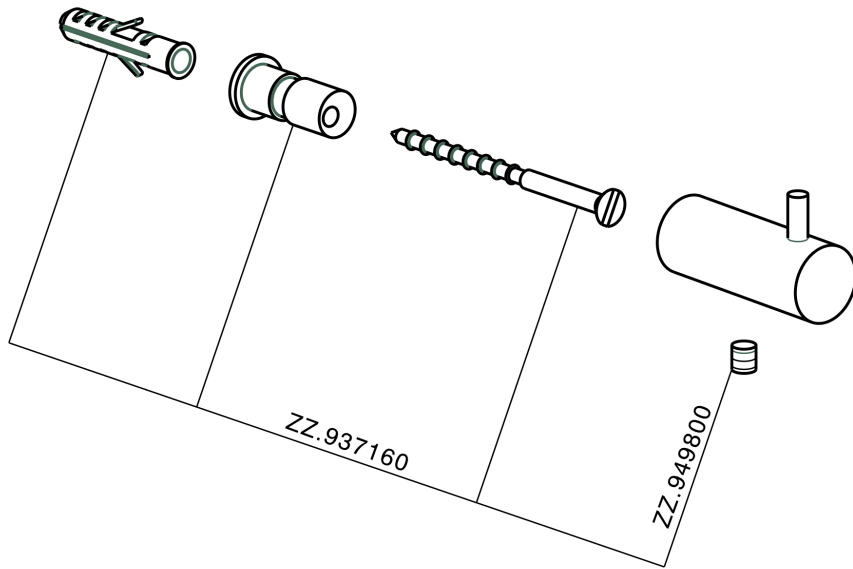

Appendino singolo ACCESSORI BAGNO_SI090710

SI090710

<http://www.huberitalia.com/appendino-singolo-accessori-bagno-si090710>

2025-02-05