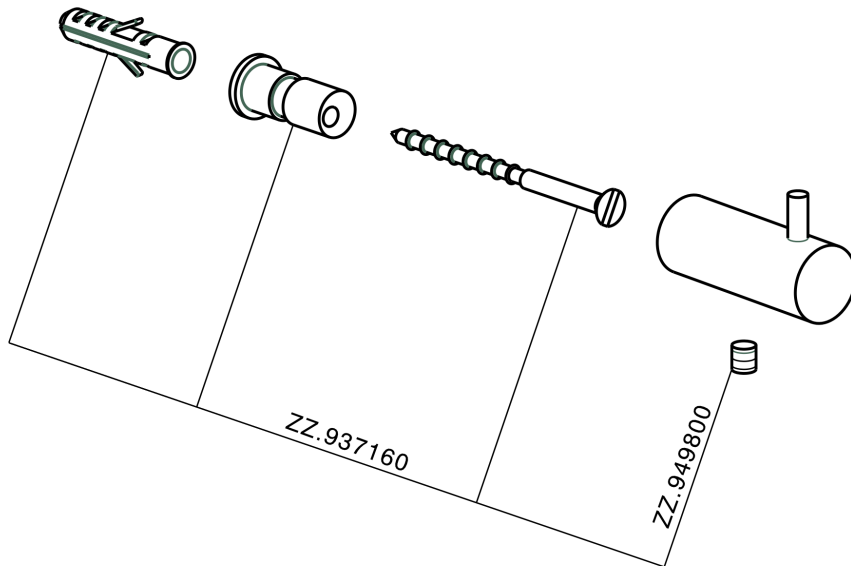

Appendino singolo ACCESSORI BAGNO_SI090710

SI090710

<http://www.huberitalia.com/appendino-singolo-accessori-bagno-si090710>

2024-12-22