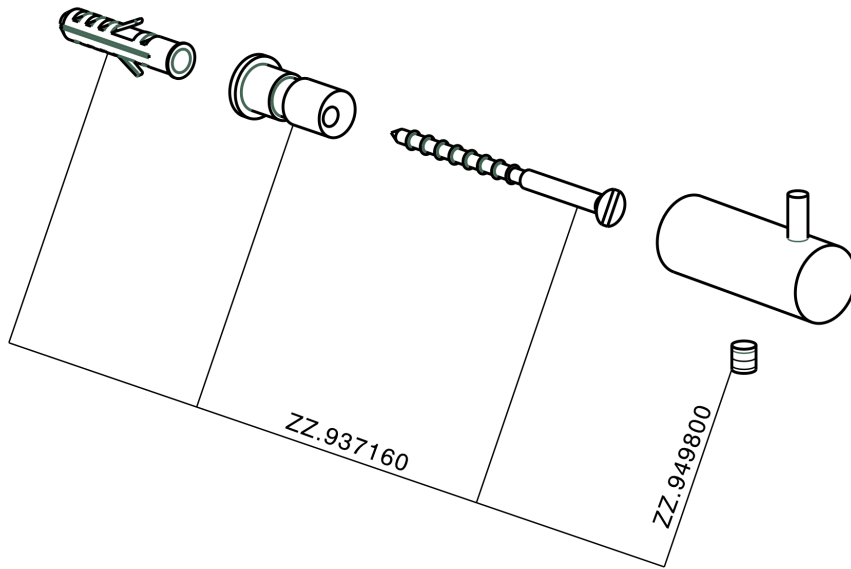

Appendino singolo ACCESSORI BAGNO_SI090710

SI090710

<http://www.huberitalia.com/appendino-singolo-accessori-bagno-si090710>

2024-12-22