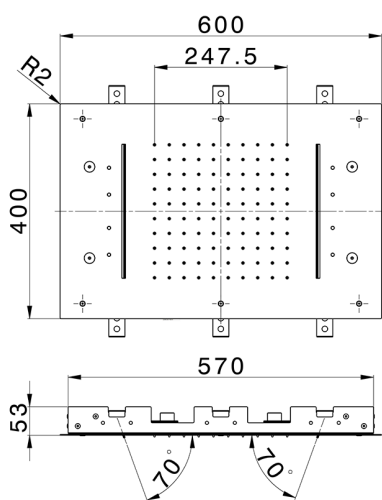

Soffione a soffitto 600x400 mm ZEN_ZS1C0370

MODELLO **ZS1C0370**

Soffione a soffitto 600x400 mm, pioggia, nebulizzazione, 2 cascate e cromoterapia, con radiocomando incluso, acciaio inox AISI 304

FINITURE DISPONIBILI

40 40 Nero Opaco

4Q 4Q Bianco Opaco

D1 D1 Inox Spazzolato

D2 D2 Inox Lucido

CARATTERISTICHE

2024-12-22