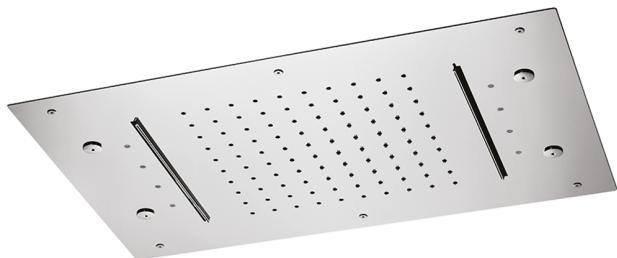

Soffione a soffitto 600x400 mm ZEN_ZS1C0370

MODELLO **ZS1C0370**

Soffione a soffitto 600x400 mm, pioggia, nebulizzazione, 2 cascate e cromoterapia, con radiocomando incluso, acciaio inox AISI 304

FINITURE DISPONIBILI

40 40 Nero Opaco

4Q 4Q Bianco Opaco

D1 D1 Inox Spazzolato

D2 D2 Inox Lucido

CARATTERISTICHE

2024-12-22