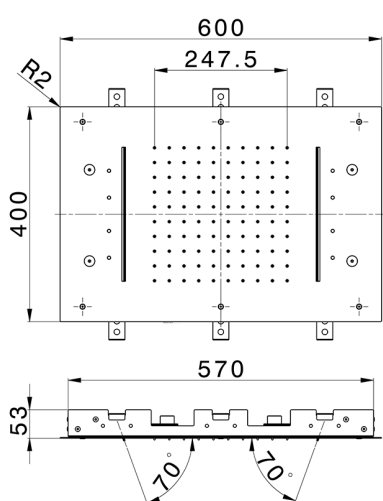

Soffione a soffitto 600x400 mm ZEN_ZS1C0370

MODELLO **ZS1C0370**

Soffione a soffitto 600x400 mm, pioggia, nebulizzazione, 2 cascate e cromoterapia, con radiocomando incluso, acciaio inox AISI 304

FINITURE DISPONIBILI

40 40 Nero Opaco

4Q 4Q Bianco Opaco

D1 D1 Inox Spazzolato

D2 D2 Inox Lucido

CARATTERISTICHE

2024-12-22