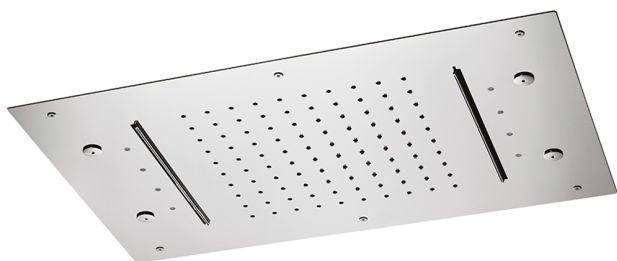

Soffione a soffitto 600x400 mm ZEN_ZS1C0370

MODELLO **ZS1C0370**

Soffione a soffitto 600x400 mm, pioggia, nebulizzazione, 2 cascate e cromoterapia, con radiocomando incluso, acciaio inox AISI 304

FINITURE DISPONIBILI

40 40 Nero Opaco

4Q 4Q Bianco Opaco

D1 D1 Inox Spazzolato

D2 D2 Inox Lucido

CARATTERISTICHE

2024-12-22