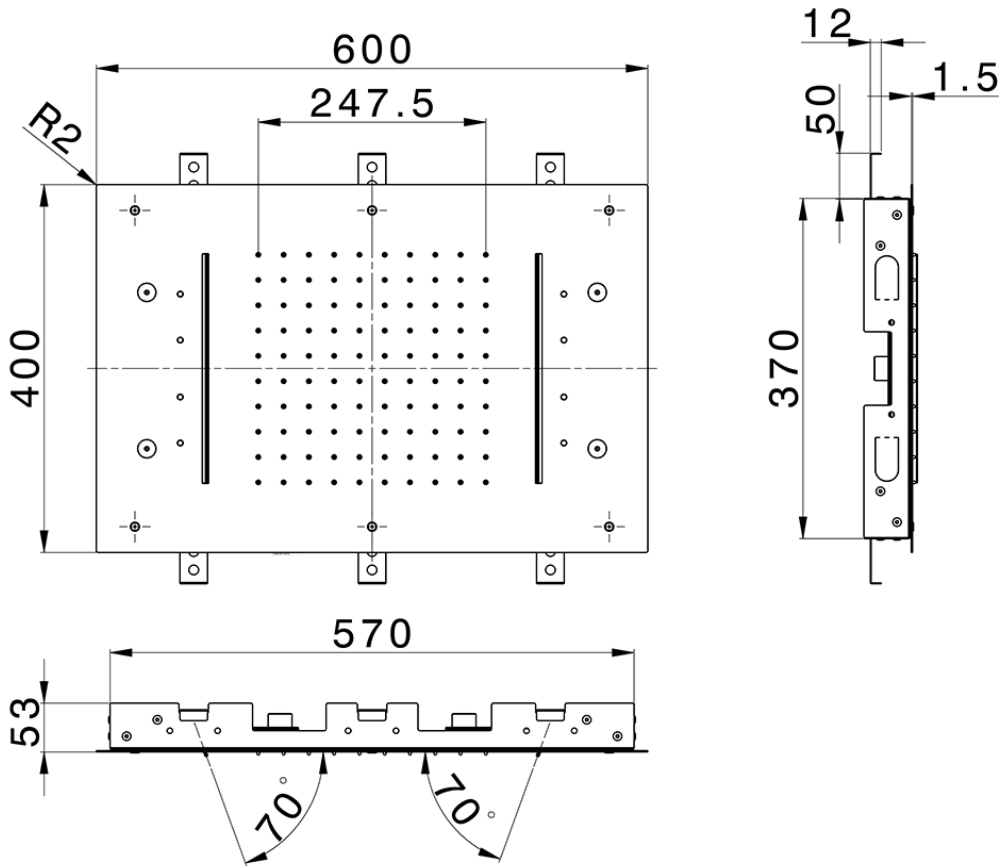

Soffione a soffitto 600x400 mm ZEN_ZS1C0370

ZS1C0370

<http://www.huberitalia.com/soffione-a-soffitto-600x400-mm-zen-zs1c0370>

2024-12-22