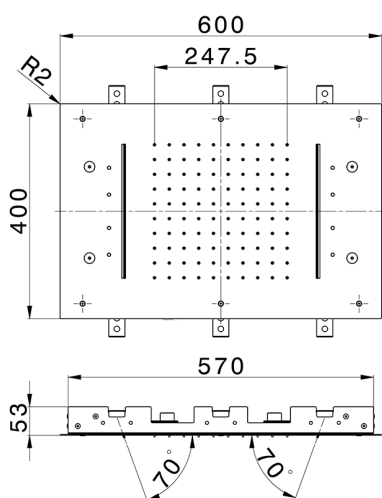

Soffione a soffitto 600x400 mm ZEN_ZS1C0370

MODELLO **ZS1C0370**

Soffione a soffitto 600x400 mm, pioggia, nebulizzazione, 2 cascate e cromoterapia, con radiocomando incluso, acciaio inox AISI 304

FINITURE DISPONIBILI

40 40 Nero Opaco

4Q 4Q Bianco Opaco

D1 D1 Inox Spazzolato

D2 D2 Inox Lucido

CARATTERISTICHE

2024-12-21