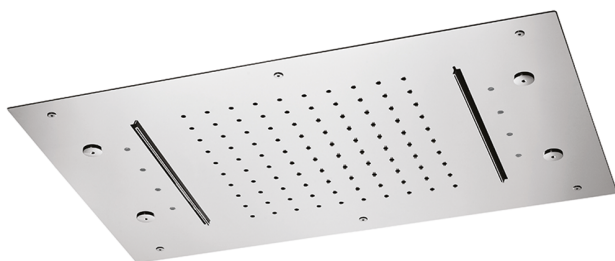

Soffione a soffitto 600x400 mm ZEN_ZS1C0370

MODELLO **ZS1C0370**

Soffione a soffitto 600x400 mm, pioggia, nebulizzazione, 2 cascate e cromoterapia, con radiocomando incluso, acciaio inox AISI 304

FINITURE DISPONIBILI

40 40 Nero Opaco

4Q 4Q Bianco Opaco

D1 D1 Inox Spazzolato

D2 D2 Inox Lucido

CARATTERISTICHE

2024-12-21