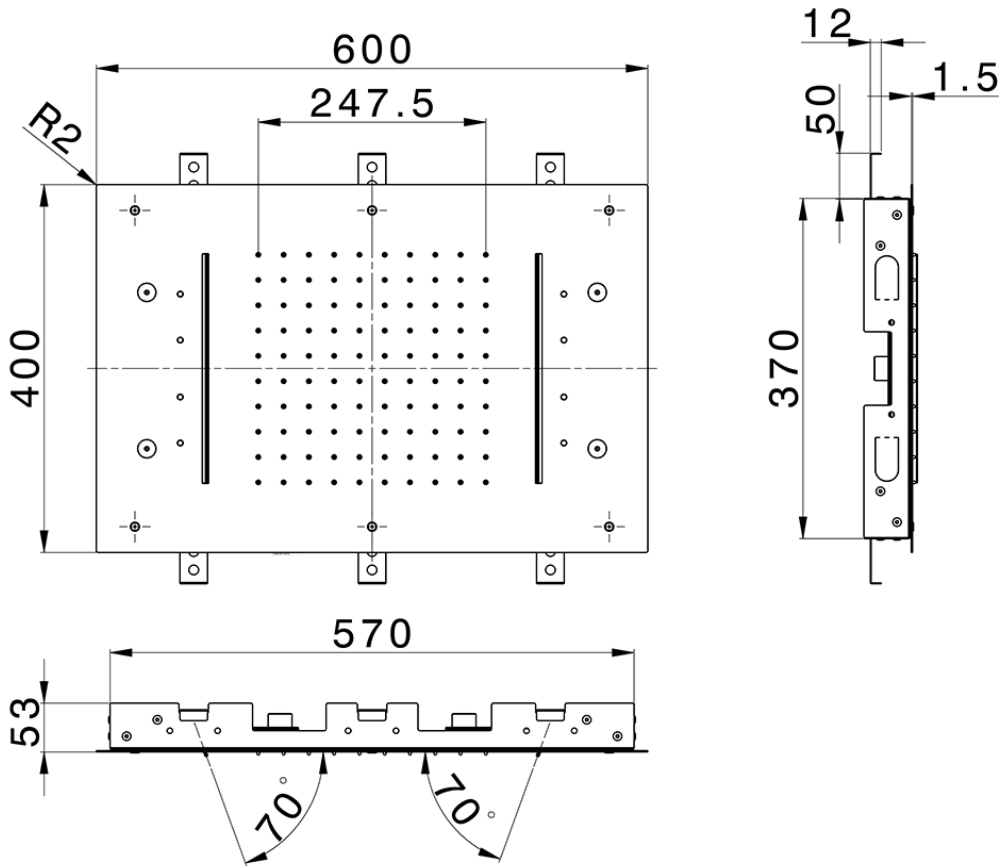

Soffione a soffitto 600x400 mm ZEN_ZS1C0370

ZS1C0370

<http://www.huberitalia.com/soffione-a-soffitto-600x400-mm-zen-zs1c0370>

2024-12-21