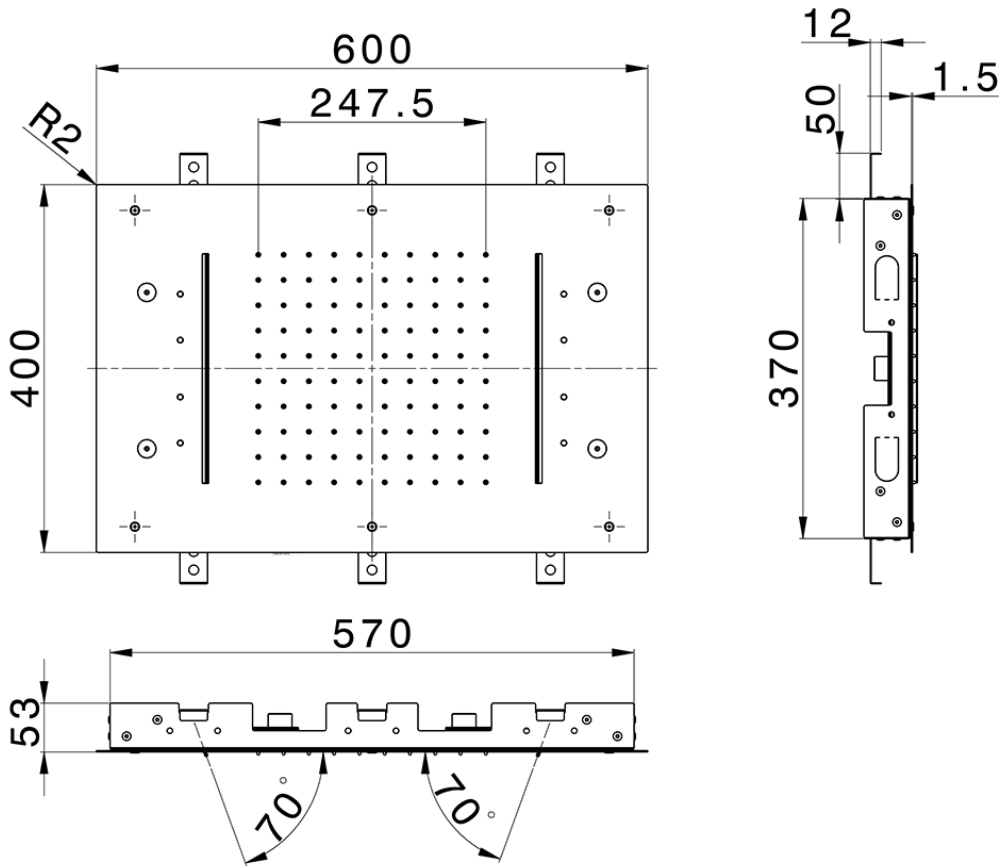

## Soffione a soffitto 600x400 mm ZEN\_ZS1C0370

ZS1C0370

<http://www.huberitalia.com/soffione-a-soffitto-600x400-mm-zen-zs1c0370>

2024-12-22