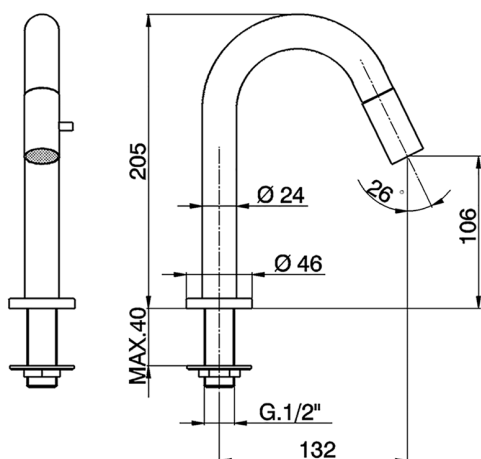

## Rubinetto monoacqua NUOVA KIRUNA\_TV000910

MODELLO **K2000910**

Rubinetto monoacqua, senza scarico automatico, bocca girevole, senza flessibili

FINITURE DISPONIBILI

CARATTERISTICHE

2025-04-04