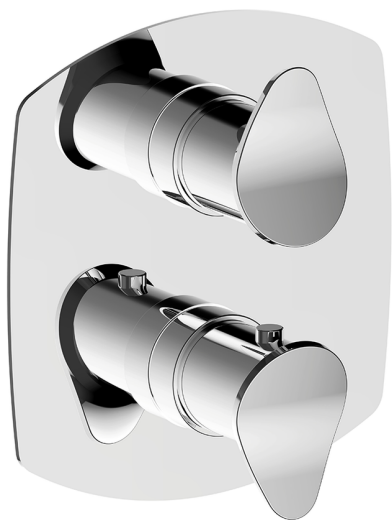

Completo Termostatico per One-Box ONE BOX_HC0BT030

MODELLO **HC0BT030**

Completo Termostatico per One-Box, con devia stop 1-2-3 uscite, profondità minima di installazione 67 mm, senza parte incasso, per art. ZB00B030-ZB00B031

FINITURE DISPONIBILI

-  **21** 21 Cromo
-  **2P** 2P Oro Rosa
-  **2Q** 2Q Black Titanium
-  **40** 40 Nero Opaco
-  **4Q** 4Q Bianco Opaco
-  **6T** 6T Cromo/Nero Opaco

CARATTERISTICHE

Ricambio Cartuccia **24.04A.PP**

Cartuccia Termostatica Plus P 8X20

Installazione **Incasso**

Parti Incasso necessarie **ZB00B031**

ZB00B030

DeviaStop

La tecnologia Devia Stop di Huber consente con un semplice movimento rotativo di gestire la portata dell'acqua e di scegliere la modalità d'erogazione (soffione, doccia a mano).

One-Box Universale per incasso ONE BOX_ZB00B031

MODELLO **ZB00B031**

One-Box Universale per incasso, per termostatico o monocomando 1 o 2 o 3 uscite, senza parte esterna, con silenziosi, con guarnizione per sigillatura