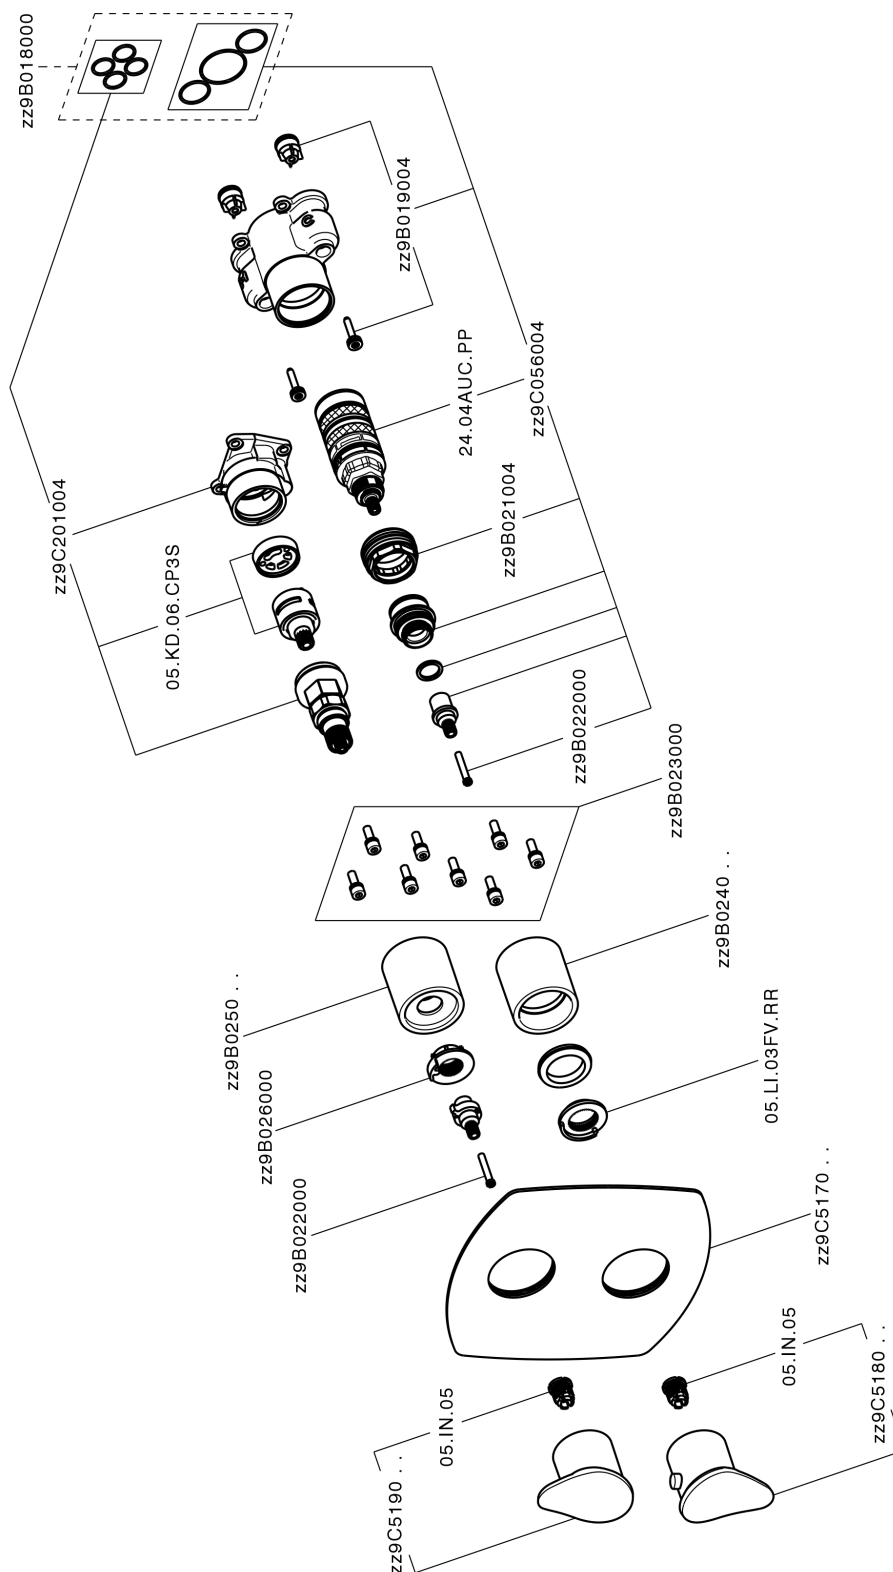

Completo Termostatico per One-Box ONE BOX_HC0BT030

MODELLO **HC0BT030**

Completo Termostatico per One-Box, con devia stop 1-2-3 uscite, profondità minima di installazione 67 mm, senza parte incasso, per art. ZB00B030-ZB00B031

FINITURE DISPONIBILI

-  **21** 21 Cromo
-  **2P** 2P Oro Rosa
-  **2Q** 2Q Black Titanium
-  **40** 40 Nero Opaco
-  **4Q** 4Q Bianco Opaco
-  **6T** 6T Cromo/Nero Opaco

CARATTERISTICHE

Ricambio Cartuccia **24.04A.PP**

Cartuccia Termostatica Plus P 8X20

Installazione **Incasso**

Parti Incasso necessarie **ZB00B031**

ZB00B030

DeviaStop

La tecnologia Devia Stop di Huber consente con un semplice movimento rotativo di gestire la portata dell'acqua e di scegliere la modalità d'erogazione (soffione, doccia a mano).

Termostatico

Il Termostatico Huber è il tuo personale gestore dell'acqua che ti aiuta a gestire e controllare acqua ed energia senza sprechi.

Completo Termostatico per One-Box ONE BOX_HC0BT030

HC0BT030

<http://www.huberitalia.com/completo-termostatico-per-one-box-one-box-hc0bt030>