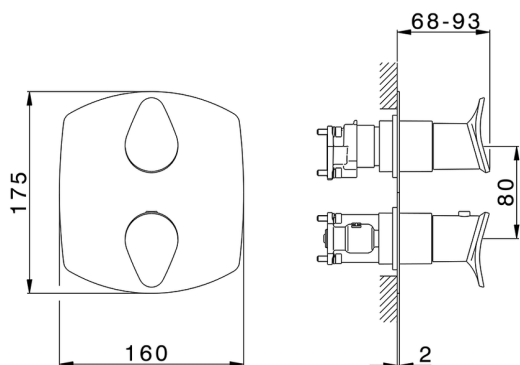

Completo Termostatico per One-Box ONE BOX_HC0BT030

MODELLO **HC0BT030**

Completo Termostatico per One-Box, con devia stop 1-2-3 uscite, profondità minima di installazione 67 mm, senza parte incasso, per art. ZB00B030-ZB00B031

Cartuccia Termostatica Plus P 8X20

Installazione **Incasso**

Parti Incasso necessarie **ZB00B031**

ZB00B030

DeviaStop

La tecnologia Devia Stop di Huber consente con un semplice movimento rotativo di gestire la portata dell'acqua e di scegliere la modalità d'erogazione (soffione, doccia a mano).