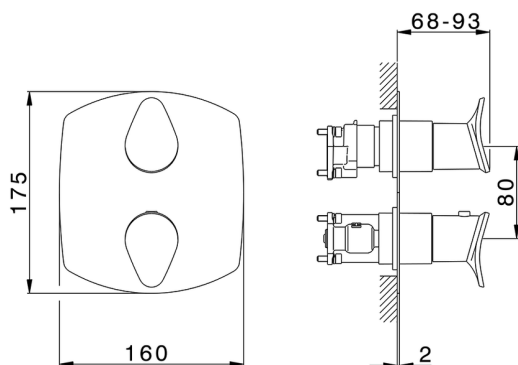

Completo Termostatico per One-Box ONE BOX_HC0BT030

MODELLO **HC0BT030**

Completo Termostatico per One-Box, con devia stop 1-2-3 uscite, profondità minima di installazione 67 mm, senza parte incasso, per art. ZB00B030-ZB00B031

Cartuccia Termostatica Plus P 8X20

Installazione **Incasso**

Parti Incasso necessarie **ZB00B031**

ZB00B030

DeviaStop

La tecnologia Devia Stop di Huber consente con un semplice movimento rotativo di gestire la portata dell'acqua e di scegliere la modalità d'erogazione (soffione, doccia a mano).