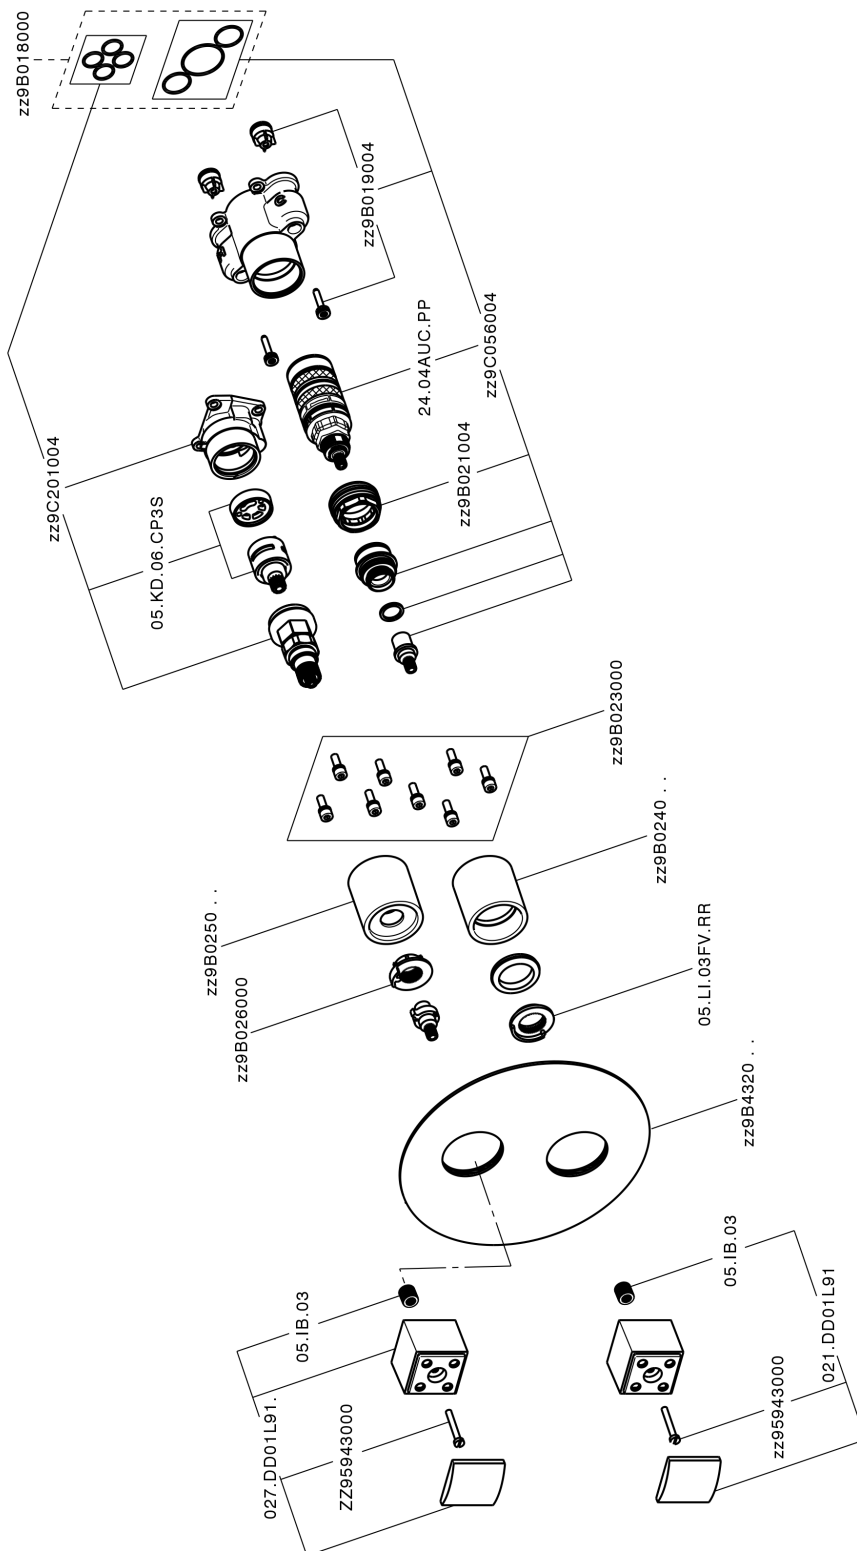

Completo Termostatico per One-Box DADO_DD0BT030

MODELLO **DD0BT030**

Completo Termostatico per One-Box, con devia stop 1-2-3 uscite, profondità minima di installazione 67 mm, senza parte incasso, per art. ZB00B030-ZB00B031

DeviaStop

La tecnologia Devia Stop di Huber consente con un semplice movimento rotativo di gestire la portata dell'acqua e di scegliere la modalità d'erogazione (soffione, doccia a mano).

Termostatico

Il Termostatico Huber è il tuo personale gestore dell'acqua che ti aiuta a gestire e controllare acqua ed energia senza sprechi.

Completo Termostatico per One-Box DADO_DD0BT030

DD0BT030

<http://www.huberitalia.com/completo-termostatico-per-one-box-dado-dd0bt030>

One-Box Universale per incasso ONE BOX_ZB00B031

MODELLO **ZB00B031**

One-Box Universale per incasso, per termostatico o monocomando 1 o 2 o 3 uscite, senza parte esterna, con silenziosi, con guarnizione per sigillatura