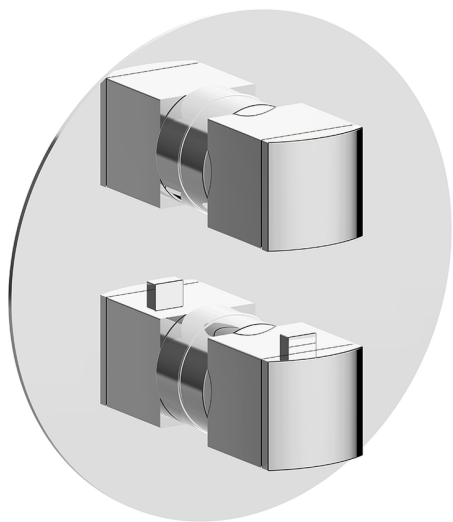

Completo Termostatico per One-Box DADO_DD0BT030

MODELLO **DD0BT030**

Completo Termostatico per One-Box, con devia stop 1-2-3 uscite, profondità minima di installazione 67 mm, senza parte incasso, per art. ZB00B030-ZB00B031

FINITURE DISPONIBILI

-  **21** 21 Cromo
-  **2B** 2B Nichel Lucido
-  **2F** 2F Nichel Spazzolato
-  **40** 40 Nero Opaco
-  **4Q** 4Q Bianco Opaco

CARATTERISTICHE

Ricambio Cartuccia **24.04A.PP**
Cartuccia Termostatica Plus P 8X20
 Installazione **Incasso**
 Parti Incasso necessarie **ZB00B031**
ZB00B030

DeviaStop

La tecnologia Devia Stop di Huber consente con un semplice movimento rotativo di gestire la portata dell'acqua e di scegliere la modalità d'erogazione (soffione, doccia a mano).

Termostatico

Il Termostatico Huber è il tuo personale gestore dell'acqua che ti aiuta a gestire e controllare acqua ed energia senza sprechi.

Completo Termostatico per One-Box DADO_DD0BT030

DD0BT030

<http://www.huberitalia.com/completo-termostatico-per-one-box-dado-dd0bt030>

One-Box Universale per incasso ONE BOX_ZB00B031

MODELLO **ZB00B031**

One-Box Universale per incasso, per termostatico o monocomando 1 o 2 o 3 uscite, senza parte esterna, con silenziosi, con guarnizione per sigillatura